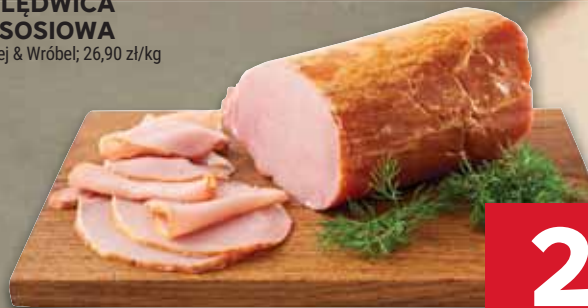

**369**  
/100 g  
~~3,99~~

**SZYNKĄ  
KRUCHĄ**

Krakus; 39,90 zł/kg

**399**  
/100 g  
~~5,89~~

**KIEŁBASA ŚLĄSKA Z SZYNKI  
ZERO-E**

JBB; 33,90 zł/kg

nowość

**339**  
/100 g  
~~3,99~~

**POŁĘDWICA  
ŁOSOSIOWA**

Madej & Wróbel; 26,90 zł/kg

**269**  
/100 g  
~~3,29~~

**SZYNKĄ ZE SPIŻARNI**

Gustavus; 29,90 zł/kg

**299**  
/100 g  
~~3,69~~

**KIEŁBASA KRUCHA  
Z GALARETKĄ**

Madej & Wróbel; 29,90 zł/kg