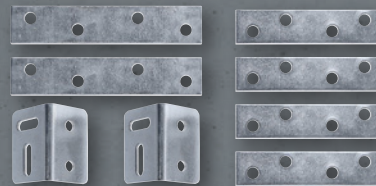

od środy 29.01

HOME
CREATION

prosty sposób
na uporządkowanie
zaplątanych kabli

HOME CREATION
Organizer
kabli

Zestaw

do wyboru:
zestaw 1-, 3- lub
11-częściowy

**SUPER
CENA**
15,99

WORKZONE

WORKZONE
Akcesoria
warsztatowe

Sztuka/Zestaw
różne rodzaje

**SUPER
CENA**
13,99

WORKZONE
Multifunkcyjna
kostka
zasilająca

Sztuka

4 gniazdka zwykłe, 1 USB-A,
1 USB-C; długość przewodu
zasilającego: ok. 1,4 m

**SUPER
CENA**
49,99

WORKZONE
Kątowniki

Zestaw 38 cz.

9,99

do 6 urządzeń
elektrycznych
jednocześnie

WORKZONE
Taśma tekstylna
naprawcza

Sztuka
50 m x 50 mm; dwa kolory

**SUPER
CENA**
9,99

WORKZONE
Linka/Taśma/
Sznurek/Żyłka

Sztuka/Zestaw
różne rodzaje

4,99

GARDENLINE

GARDENLINE
Uchwyt ścienny
na narzędzia

Sztuka

solidna stalowa konstrukcja;
odpowiedni do narzędzi na drążku
o średnicy maks. 35 mm; obciążenie
maks.: ok. 2,5 kg; długość listwy:
ok. 50 cm; do wyboru: z haczykami
lub zaciskami

11,99