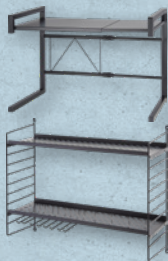

3 lata
GWARANCJA
PRODUCENTA

od soboty 1.02

HOME CREATION
Kuchenny regał
ścienny/Półka
na mikrofalówkę

Sztuka
z metalu; regał: 58 × 20 × 50 cm;
półka: 41,5 × 40–64 × 36 cm

**SUPER
CENA**
69,99