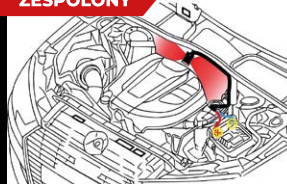

RACINGline CZARNY/CZERWONY wózek warsztatowy z 7 szufladami i zestawem narzędzi Premium,

215 części

Prefiks: **KST**
Indeks: **826.7215**

KSTOOLS

2 950 netto

2 900 netto

Cena specjalna dla ProfiAuto Serwis

Zestaw kluczy nasadowych, 255 szt.

Prefiks: **KST**
Indeks: **917.0255**

KSTOOLS

460 netto

470 netto

Cena specjalna dla ProfiAuto Serwis

Zestaw adapterów dyszy odpowietrzających do odpowietrzania hamulców, 17 szt.

Prefiks: **KST**
Indeks: **160.0815**

KSTOOLS

435 netto

445 netto

Cena specjalna dla ProfiAuto Serwis

Narzędzie do rozpierania otworu zaciskowego

Prefiks: **KST**
Indeks: **700.5662**

KSTOOLS

155 netto

145 netto

Cena specjalna dla ProfiAuto Serwis

ANTYKUNA.PL

STRONG

Pojedynczy
EAN: 5906874854013

Pojedyncza ochrona komory silnika w wersji STRONG. Skuteczna ochrona przed kunami, myszami i szczurami.

Zespólny
EAN: 5906874854181

Dwustronna ochrona komory silnika w wersji STRONG. Skuteczna ochrona przed kunami, myszami i szczurami.

Pojedynczy
EAN: 5906874854976

Pojedyncza ochrona komory silnika w wersji ON/OFF do odstraszenia kun. Urządzenie automatycznie wyłącza się podczas jazdy samochodem.

Zespólny
EAN: 5906874854983

Dwustronna ochrona komory silnika w wersji ON/OFF. Urządzenie automatycznie wyłącza się podczas jazdy samochodem.

Podwójny
EAN: 5906874854716

Podwójna ochrona komory silnika w wersji HYBRYDA. Odstraszacz na kuny do samochodów hybrydowych z niskim poborem prądu.

Zalecany montaż odstraszaczy

*Grafiki przedstawiały zalecany i poglądowy sposób montażu oraz działanie odstraszacza. Nie jest to dokładny schemat dla każdej komory silnika – każda z nich jest indywidualna i może wymagać innego umiejscowienia urządzenia.

POJEDYNCZY

ZESPOLONY

PODWÓJNY