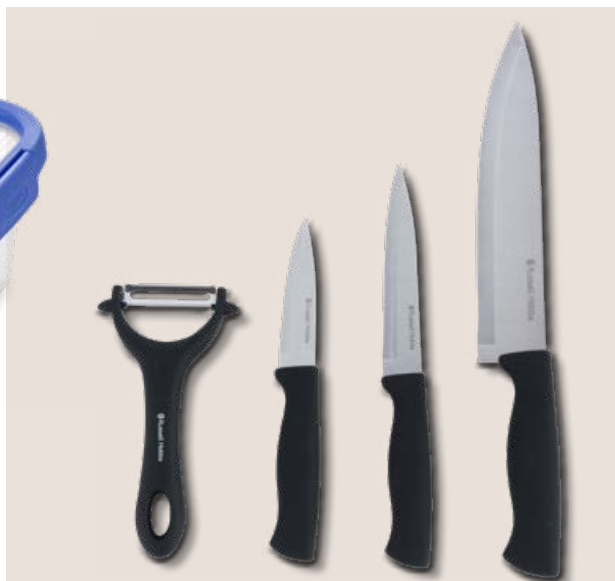

49,99

1 szt./1 zestaw

także online

wys. młynka: ok. 40 cm

wys. młynków w zestawie: 21 cm

regulowany stopień mielenia

z drewna akacjowego

Russell Hobbs

Zestaw 3 noży z obieraczką

• w zestawie obieraczka i noże:
uniwersalny, do obierania i szefa kuchni

29,99

1 zestaw

także online

Russell Hobbs

**Zestaw sztućców z kolekcji
Florence, 20 elementów**

• w zestawie: 4 noże, 4 łyżki, 4 widelce,
4 widelczyki, 4 łyżeczki