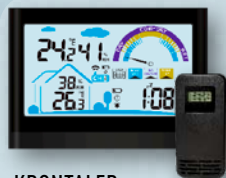

3 lata
GWARANCJA
PRODUCENTA

KRONTALER
Higrometr
elektroniczny LCD
Sztuka

-37%
24,99
~~39,99*~~

do wszystkich
rodzajów
kuchenek

GERLACH
Czajnik
Sztuka
• ze stali nierdzewnej
• pojemność 2,8 litra

-25%
59,99
~~79,99*~~