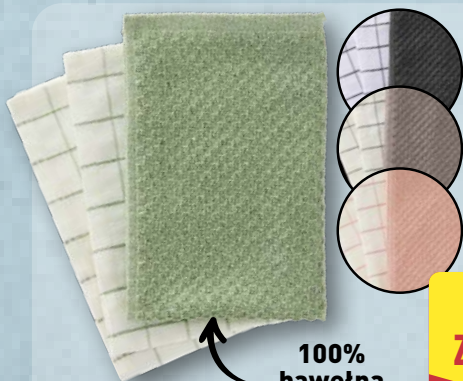

100% bawełna

CROFTON
Ręczniki kuchenne, 3 szt.

Komplet
100% bawełna; w komplecie 2 ściereki
(50 x 70 cm) i ręcznik frotte (50 x 50 cm);
różne rodzaje

Produkt dostępny tylko w 3-paku.

**17,97 ZŁ
ZA 3-PAK**

5,99

sztuka