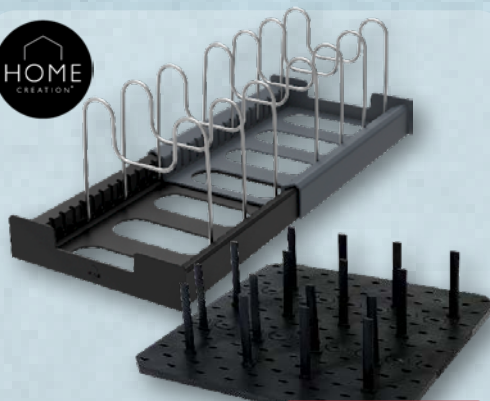

HOME CREATION
Organizer na naczynia

- różne rodzaje
- prosty montaż bez użycia narzędzi

29,99