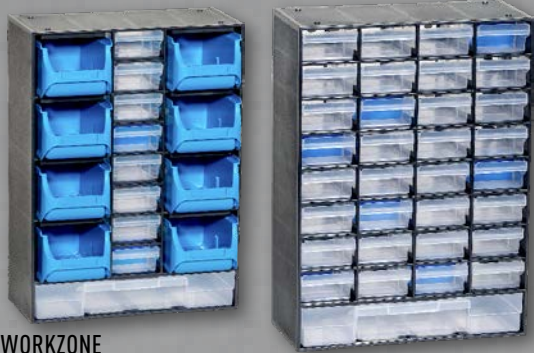

WORKZONE®

WORKZONE
Organizer
narzędziowo-warsztatowy

Sztuka
2 rodzaje do wyboru:
• 305 x 165 x 415 mm
• 305 x 135 x 415 mm

49,99

GARDENLINE®

GARDENLINE
Uchwyt ścienny
na narzędzia

Sztuka
solidna stalowa konstrukcja;
odpowiedni do narzędzi na drążku
o średnicy 35 mm; długość listwy:
ok. 50 cm; do wyboru:
z haczykami lub zaciskami