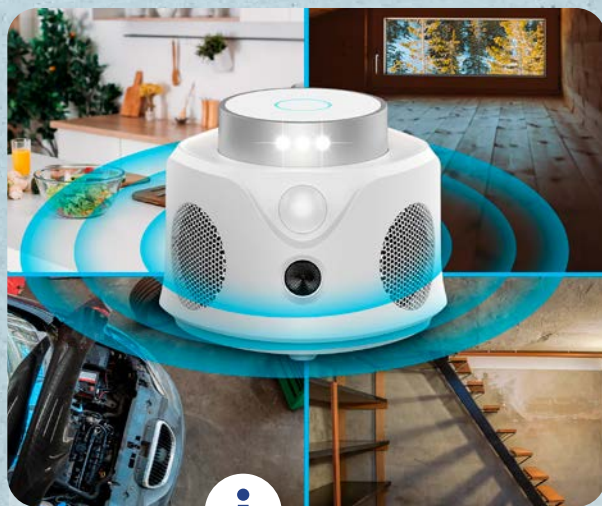

- częstotliwość ultradźwięków 22–36 kHz
- zakres ultradźwięków 100–125 dB
- 3 tryby z migającym światłem
- z czujnikiem ruchu
- ręczna regulacja ruchu
- w zestawie kabel USB-C

3 lata

GWARANCJA
PRODUCENTA

AMBIANO
360° Ultradźwiękowy
odstraszacz szkodników
Sztuka

69,99