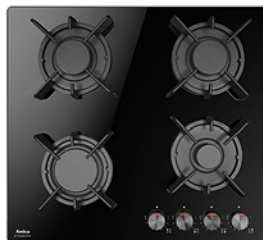

płyta gazowa na szkło
PGCD6100BoB

4 palniki gazowe / sterowanie pokrętłami / ExtraSpace/ emaliowane ruszty / zabezpieczenie przeciwywypływowe gazu / elektryczny zapalacz gazu w pokrętło / kolor czarny / powierzchnia szkło / WxSxG: 98,6x590x520 mm

Amica
For Living

60

pozna
produkt,
potwierdź
cenę

849 zł