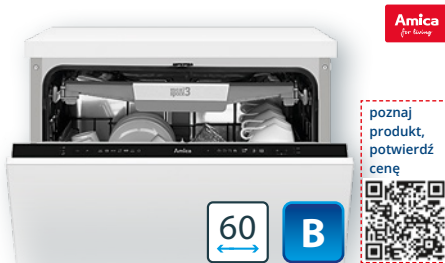

Amica
For Living

poznaj produkt, potwierdź cenę

60 B

zmywarka DIM66B7EBONIH 1999 zł

SilentDrive 3 / CleanReminder / OptiTime / Add+ / dozownik ShineDose / ZoneWash / AquaStop / OpenDry / wskaźnik Blue Dot / WashRestart / EcoBar / 7 programów / System Up&Down / Komora ze stali nierdzewnej / Oświetlenie wewnętrzne / AntiFlood / MaxiSpace3+ / AntiBacteria Filter / głośność 40 dB / zużycie wody 10,5 l / OptiSpace 14 kompletów