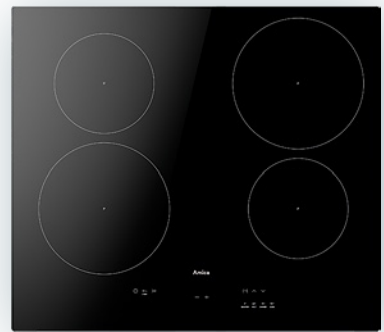

**Zawiasy ślizgowe**

54

178

E

2519 zł

piekarnik + płyta indukcyjna

piekarnik ED375171B F – TYPE

11 funkcji / termoobieg eco / Amica BakingPro System®/ sterownie sensorowe i chowanymi pokrętlami / wyświetlacz LED sensorowy z kontrolą czasu pieczenia (Ts) / ośw. zwykłe / przepisy na drzwiach / nagrzew w 3 min. / równomierne pieczenie na kilku poziomach / łatwy demontaż drzwi / prowadnice teleskopowe (1 poziom) / emalia łatwoczyszcząca EasyClean / chłodny front 3 szyby / szyba refleksyjna / kolor czarny (BF) / poj. 77 l / WxSxG: 595x595x570 mm

płyta indukcyjna PIH6540PHTUN 3.0

4 pola indukcyjne PowerBooster / 14 poziomów mocy / sterowanie sensorowe +/- / HobControl / Power Choice Pro / SlimHob PRO / Power Management / Wskaźnik ciepła resztkowego (HeatControl) / 3 programy gotowe: do topienia (40°C), do gotowania „na wolnym ogniu” (90°C), do duszenia (70°C) / Wskaźnik ciepła resztkowego (HeatControl) / Timer / Pauza / Minutnik / Rozpoznawanie wielkości i obecności garnka (CookAdapt) / Zabezpieczenie przed przegrzaniem i zalaniem / Hob&Go / ChildLock / Podtrzymywanie ciepła / wyświetlacz LED / szerokość 60 cm