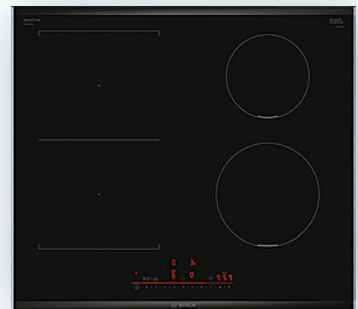

60

piekarnik HBA2340B0

5 lat gwarancji **1899 zł**

piekarnik wielofunkcyjny 7 rodzajów grzania: termoobieg 3D, grzanie góra/dół, grill z obiegiem powietrza, grill o dużej powierzchni, funkcja Pizza, grzanie dolne, termo-obieg łagodny / regulacja temp. w zakresie 50-275 °C / sterowanie za pomocą wyświetlacz LED z czerwonym podświetleniem / chowane pokrętła / zegar elektroniczny / szybkie nagrzewanie / prowadnica teleskopowa z funkcją TelescopeStop / system łatwego czyszczenia EcoClean na ścianie tylnej piekarnika / halogenowe oświetlenie wnętrza piekarnika / emalia GranitEmail / poj. 71 l / kolor: stal szlachetna + szkło

**płyta indukcyjna
PVS675HB1E**

5 lat gwarancji **2699 zł**

4 indukcyjne strefy grzewcze Power Boost, w tym 1 strefa Combi Zone łączenie dwóch stref w jedną / sterowanie sensorowe DirectSelect / funkcja pauza / minutnik / timer / PanBoost / zabezpieczenie przed uruchom. przez dzieci / PowerManagement - zarządzanie mocą, możesz ograniczyć maksymalną moc w zależności od instalacji elektrycznej / Home Connect / Hob-Hood Control! sterowanie okapem z poziomu płyty / Smart Hood Automatic: odpowiedni wyciąg autom. dostosuje ustawienia płyty podczas gotowania / przycisk Ulubione / ozdobny szlif z przodu, stalowe listwy po bokach / kolor czarny / moc przyłączeniowa 6,9 kW / szerokość 60 cm