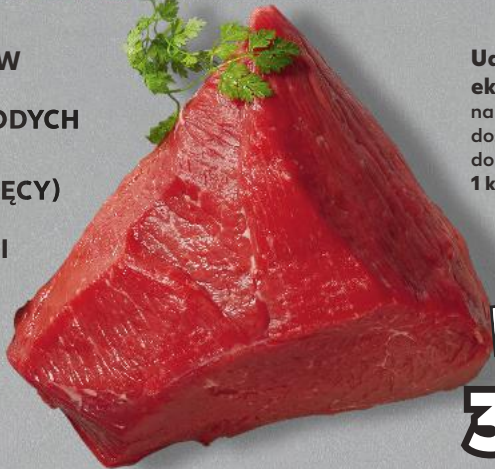

3,69

2,49

**STOISKO
Z OBSŁUGĄ**

MAZURY
Szynka
staropolska
100 g

MIĘSO/DRÓB
- STOISKO Z OBSŁUGĄ
OD CZWARTKU 23.05

- ✓ MAMY PONAD 40 RODZAJÓW ŚWIEŻEGO MIĘSA I WYROBÓW MIĘSNYCH
- ✓ NA KAŻDYM ETAPIE PRODUKCJI SĄ PRZEPROWADZANE KONTROLE ŚWIEŻOŚCI I JAKOŚCI
- ✓ ŚWIEŻOŚĆ PRODUKTÓW W LADZIE ZACHOWUJEMY DZIĘKI REGULARNYM KONTROLOM TEMPERATUR

- ✓ POLSKI CHÓW
- ✓ MIĘSO Z MŁODYCH BYKÓW (DO 24 MIESIĘCY)
- ✓ SPRAWDZENI DOSTAWCY

Udziec wołowy ekstra
 na rolandy lub gulasz,
 doskonały do pieczenia
 1 kg

SUPERCENA
 tylko
34,99

Żeberka ekstramięsne
 najlepsze do gotowania z kiszoną kapustą lub do pieczenia
 1 kg