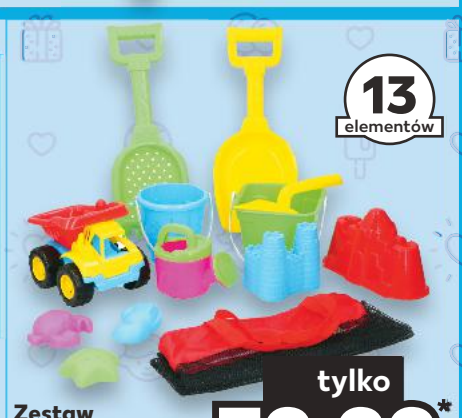

tylko
19,99

do koszykówki, śr. 24 cm **24,99**

Piłka gumowa
różne kolory

śr. 22 cm

tylko
5,99

licencyjna, śr. 23 cm **7,99**

Wózek z rączką
z łopatką
i grabkami,
różne rodzaje,
od 2 rż.

tylko
29,99*

Płyn do baniek
mydlnych

0,5 litra

tylko
7,99

1,5 litra **14,99**

Zabawki
różne rodzaje

tylko
7,99

Jeździk
straż
pożarna
lub policja
puszcza
bańki
mydlane

tylko
79,99*

KIDLAND®
Zabawka
do piaskownicy
różne rodzaje,
od 18 m.ż.

tylko
14,99

13
elementów

Zestaw
do piasku
z torbą

tylko
39,99*

OD CZWARTKU 23.05

NASZ KOSZYK

**STOISKO
Z OBSŁUGĄ**