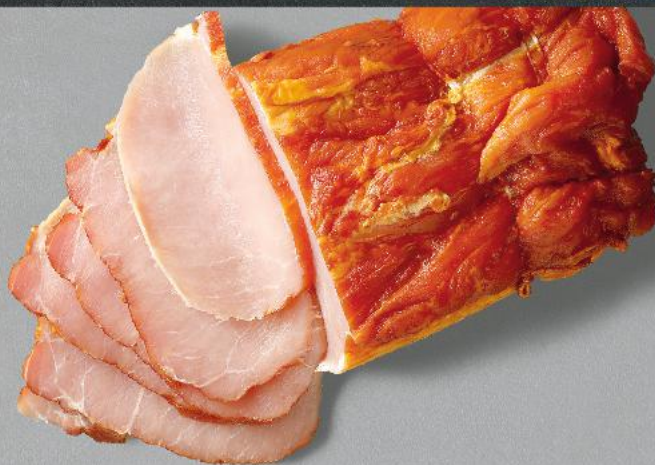

WYBÓR DOBRYCH MIĘS I WĘDLIN!

WĘDLINY - STOISKO Z OBSŁUGĄ

KABANOS
Kielbasa wiejska
pieczona
100 g

-33%
cena sprzed pierwszej obniżki 4,49
2,99

SŁAWA
Połędwica
łososiowa
100 g

-20%
cena sprzed pierwszej obniżki 3,39
2,69