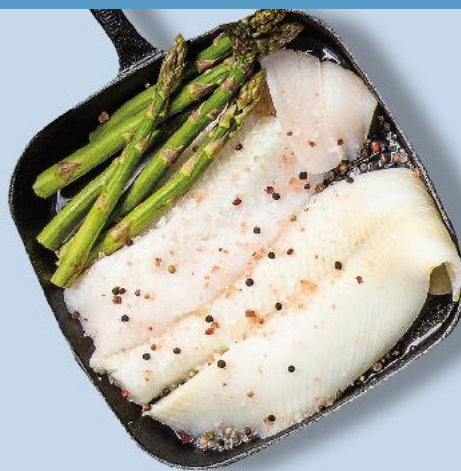

**Halibut**  
filet bez skóry  
100 g  
(=1 kg 69,90)

**SUPERCENA**  
tylko  
**6,99**

**STOJSKO Z OBSŁUGĄ**

**LISNER**  
Śledzie rybackie  
z pietruszką  
100 g

**-35%**  
cena przed obniżką 2,79  
**1,79**