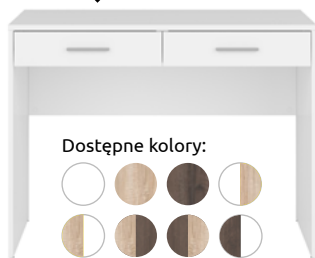

Urządź pokój ucznia!

Biurko **Luca Juzi**
BIU/100
SxDxW: 59x100x76,5 cm
Dostępny kolor:

listwy na
obrzeżach

~~399,-*~~ **-60%**
159,-

Biurko **Nepo Plus**
BIU2S
SxDxW: 59x100x76 cm

laminowany blat

Dostępne kolory:

~~439,-*~~ **-50%**
219,-

Biurko **Weston**
BIU2S
SxDxW: 60x120x75,5 cm
Dostępne kolory:

pogrubione
boki i blat

~~799,-*~~ **-60%**
319,-

Biurko **Lara**
BIU1D1S
SxDxW: 58x117x73,5 cm
Dostępny kolor:

laminowany blat