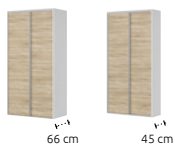

Grubość korpusu:
18 mm
Grubość podstawy:
22 mm

SZEROKOŚĆ