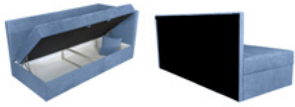

1599,-

20 RAT X **79⁹⁵**

RRSO 0%

Atuty:
- uniwersalny do
pierwszego montażu
- pikowane oparcie

Dostępne kolory:

Tapczan **Aldo LBKMU**
SxGxW: 95x205x92 cm,
pow. spania: 90x200 cm

~~1699,-*~~

1599,-