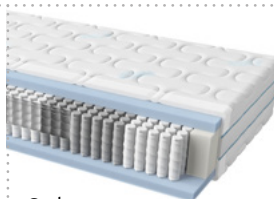

PO PRZYSTAPIENIU DO PROGRAMU GWARANCYJNEGO BRW **

GWARANCJA
25 lat

Cechy:

- pow. spania 90x200 cm
- sprężyny „multipocket”
- 7 stref komfortu
- pianka hybrydowa
- pas wentylacyjny 3D
- pralny pokrowiec Q-Dry&Soft
- wysokość ok. 26 cm
- twardość: średnia (H2)

- Kampas 120 ~~1699,-~~ **1129,-**
- Kampas 140 ~~1999,-~~ **1339,-**
- Kampas 160 ~~2199,-~~ **1469,-**
- Kampas 180 ~~2399,-~~ **1599,-**

Materac Kampas 90

~~1299,-~~ **-33%**
869,-