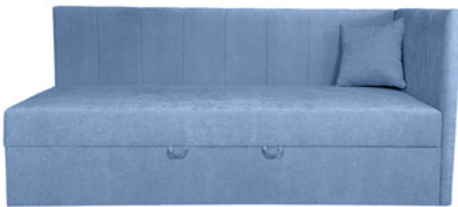

1599,-

20 RAT X **79⁹⁵**

RRSO 0%

Atuty:
- uniwersalny do
pierwszego montażu
- pikowane oparcie

Dostępne kolory:

Tapczan **Aldo LBKMU**
SxGxW: 95x205x92 cm,
pow. spania: 90x200 cm

~~1699,-*~~

1599,-