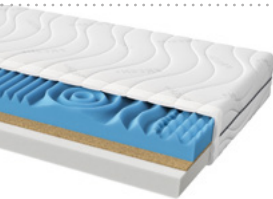

PO PRZYSTAPIENIU DO PROGRAMU GWARANCYJNEGO BRW **

GWARANCJA
25 lat

Cechy:

- pow. spania 90x200 cm
- pianka profilowana
- 7 stref komfortu
- efekt masażu
- naturalny sisal
- pralny pokrowiec Fresh+
- wysokość ok. 18 cm
- twardość: bardzo wysoka (H4)

- Irys 140 ~~949,-~~ **729,-**
- Irys 160 ~~1049,-~~ **799,-**

~~649,-~~ **-23%**
499,-