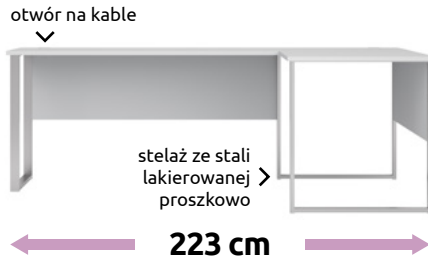

~~439,-*~~ **-50%**
219,-

Biurko **Weston**
BIU2S
SxDxW: 60x120x75,5 cm
Dostępne kolory:

pogrubione
boki i blat

~~799,-*~~ **-60%**
319,-

Biurko **Lara**
BIU1D1S
SxDxW: 58x117x73,5 cm
Dostępny kolor:

laminowany blat

ciche domykanie
frontów i szuflad

~~839,-*~~ **-60%**
329,-

Biurko **Nuis**
BIU1D1S
SxDxW: 60x120x75,5 cm
Dostępny kolor:

laminowany blat

bezuchwytowe
otwieranie
frontów

~~689,-*~~ **-50%**
339,-

Biurko **Holten**
BIU1D1S
SxDxW: 56,5x130,2x81,5 cm
Dostępny kolor:

laminowany blat

lakierowane
fronty

~~699,-*~~ **-50%**
349,-

Biurko **Lamea**
BIU1D1S
SxDxW: 60x120x78 cm
Dostępny kolor:

laminowany blat

ozdobne frezy
imitujące lamele

~~599,-*~~ **-40%**
359,-

Biurko **BRW Office**
BIU/72/150
SxDxW: 70x150x72 cm
Dostępny kolor:

otwór na kable

metalowy stelaż

~~799,-*~~ **-50%**
399,-

Biurko **Office Lux**
BIU/223/170
SxDxW: 170x223x77 cm
Dostępny kolor:

otwór na kable

stelaż ze stali
lakierowanej
proszkowo

223 cm

~~1339,-*~~ **-42%**
769,-