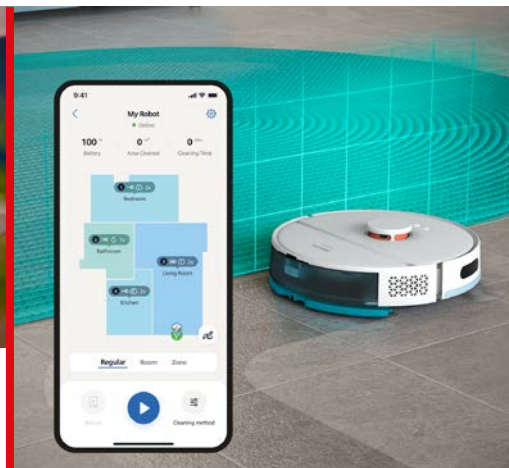

Nr art. 1422121

2699.-

PHILIPS

PowerPro Compact FC9331/09 Odkurzac bezworkowy

- Moc 900 W
- Nasadka TriActive
- Technologia PowerCyclone 5
- Antyalergiczny filtr powietrza Clean Air wyłapuje 99,9% drobnych cząstek kurzu
- Pojemnik na kurz umożliwia higieniczne opróżnianie przy użyciu jednej ręki

599.-

Nr art. 1335275

1699.-

PHILIPS

Aqua 7000 XC7057/01 Odkurzac bezprzewodowy

- Nasadka Precision PowerSmart rozpoznaje rodzaj podłogi i automatycznie zwiększa moc ssania, czyszcząc nawet drobny kurz ukryty głęboko w dywanach
- Skutecznie usuwa kurz, plamy i sierść zwierząt dzięki wysokiej mocy ssania
- 5-stopniowy system filtracji powietrza zatrzymuje aż do 99,9% drobnego kurzu
- Cały dom na jednym ładowaniu – posprzątaj aż 135 m² dzięki technologii PowerCyclone 12
- Aż 5 dodatkowych końcówek z podświetleniem LED, aby dotrzeć w trudno dostępne miejsca i usunąć niewidoczny gołym okiem kurz

Nr art. 1477084

PHILIPS

Aqua 2000 XU2000/20 Robot sprzątający i mopujący

- Jednoczesne odkurzanie i mopowanie, bez wysiłku
- Automatyczne zwiększanie mocy ssania na dywanach
- Nawigacja laserowa LDS
- Sprzątanie do 130 minut/120 m² na jednym ładowaniu
- Personalizacja w aplikacji HomeRun

1199.-

Nr art. 1484373

PHILIPS

Aqua 7000 XU7100/02 Robot sprzątający i mopujący

- Codzienne dogłębne sprzątanie i mopowanie, bez wysiłku
- Wysoka moc ssania - 5000 Pa skutecznie oczyszcza powierzchnie z brudu i sierści
- Mop wibracyjny - pozbywa się do 99,99% bakterii
- Precyzyjny system mapowania pomieszczeń - system nawigacji laserowej 360°(LiDAR) pozwala dokładnie posprzątać każdy obszar, bez pomijania żadnego miejsca
- Wykrywanie niewielkich przeszkód - umożliwia omijanie przedmiotów, takich jak zabawki czy buty
- Stacja automatycznie zasysająca kurz - zapewni 30 dni pracy bez potrzeby wymiany worka