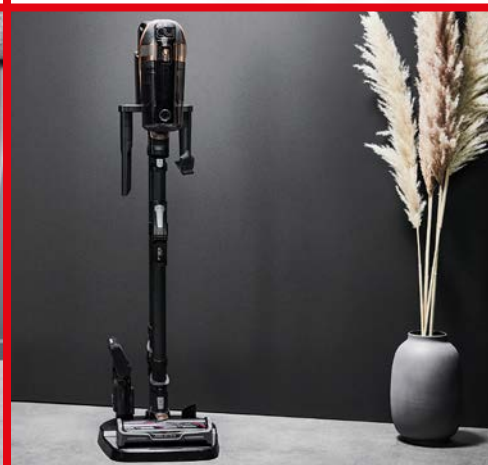

TY99G1WO X-FORCE FLEX 15.60 AQUA Odkurzacz bezprzewodowy

- Wysoka moc ssąca: 230 AW
- Jednoczesne odkurzanie i mopowanie z głowicą Aqua 2w1
- Odkurzanie bez schylania dzięki technologii Flex
- Wolnostojąca stacja dokująca (część stacji dokującej może służyć do przedłużenia rury odkurzacza)
- Czas pracy: do 80 minut

Nr art. 1475121

2499.-