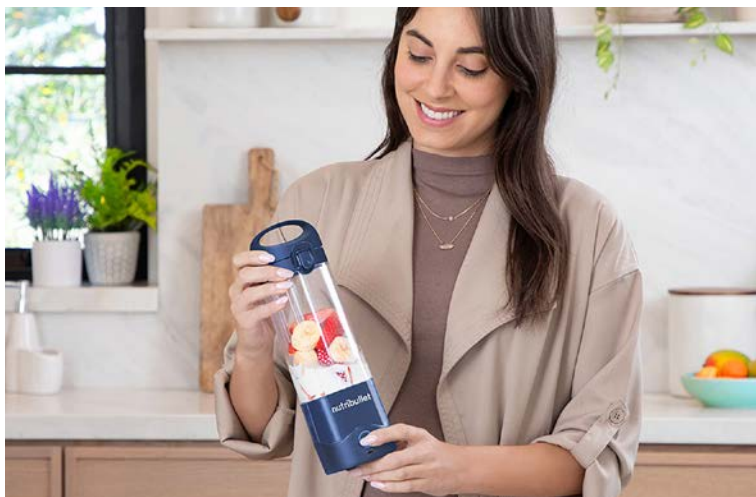

Nr art. 1475121

2499.-

nutribullet.

NBP003NBL
Koktajler

- Zamykana szczelna pokrywka
- Kompaktowa i lekka konstrukcja
- Bezprzewodowa przyjemność blendowania
- Akumulator ładowany przez złącze USB-C
- Wydajne 6-strefowe ostrze ze stali nierdzewnej
- Tryb pulsacyjny