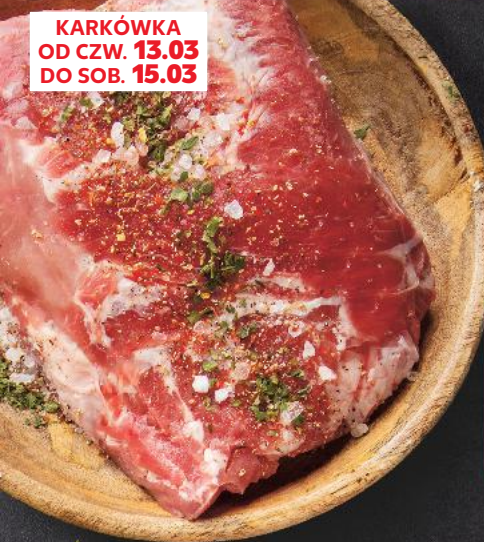

24% TANIEJ!
najniższa cena z 30 dni przed obniżką **8,65**
6,49

KARKÓWKA
OD CZW. 13.03
DO SOB. 15.03

STOISKO Z OBSŁUGĄ

Karkówka wieprzowa
bez kości,
do pieczenia w całości
lub na steki
1 kg

40% TANIEJ!
24,99*
Cena do 10 kg
14,99