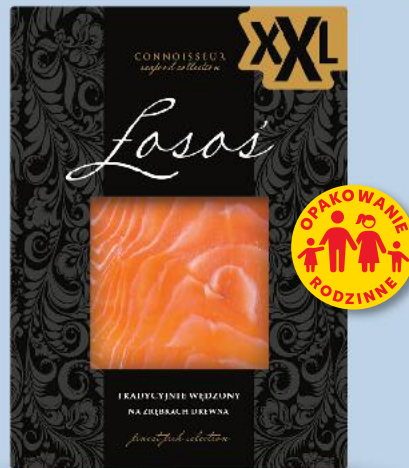

CONNOISSEUR
Łosoś wędzony
na zimno, plastry
200 g opakowanie
(=1 kg 94,95)

SUPERCENA
tylko
18,99