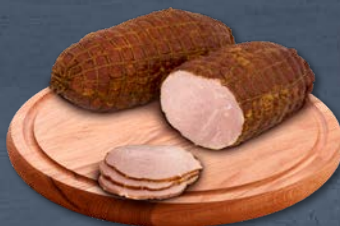

SUPER CENA

3,99

pon. 13.05 – sob. 18.05

**TANIEJ DO
26%**

GOLDEN SEAFOOD
Filety z makreli
w oleju

Puszka 170 g
(100 g = 2,82)

* Najniższa cena z 30 dni
przed obniżką: 5,99 zł.

**20%
TANIEJ**

* Najniższa cena
sprzed pierwszej
obniżki.

**23%
TANIEJ**

~~6,49*~~
4,99

OD 1 SZTUKI!

PŁATEK
Kiełbasa lisecka
oryginalna
Cena za 100 g

**SUPER
CENA**

4,99

Poledwiczka
własnej
roboty
Cena za 100 g