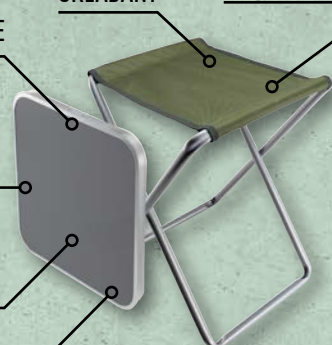

ADVENTURIDGE
Taboret turystyczny
z funkcją stolika
Sztuka
wymiary: 40 × 40 × 48 cm

OKAZJA!

69⁹⁹