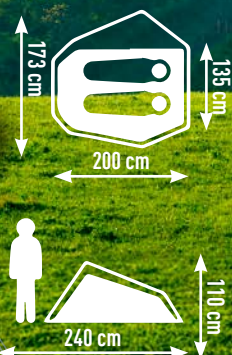

**MARKA
ALDI**

ADVENTURIDGE.

od soboty 18.05

AKCESORIA MONTAŻOWE W ZESTAWIE

NAMIOT WEWNĘTRZNY W ZESTAWIE

KOMPAKTOWE WYMIARY

WYSTARCZY GO ROZŁOŻYĆ
I JEST GOTOWY DO UŻYCIA