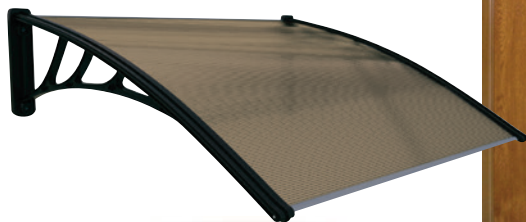

## z BRICO MARCHÉ

STARGRES

CENA HIT!

29<sup>99</sup> /m<sup>2</sup>

**Gres szklony  
Scandinavia**

wym. 31 x 62 cm, gr. 0,8 cm  
kolory: beż, szary,  
jasny szary, mat  
mrozoodporny  
kl. ścieralności: IV  
op. 1,54 m<sup>2</sup> = 46,18 zł

### DRZWI ZEWNĘTRZNE

przeczytaj poradę

Jak wybrać  
drzwi wejściowe?

219,-

**Markiza Coppoline**

wym. 120 x 80 cm  
kolory: brąz, czarny  
profile z polipropylenu zbrojonego  
włóknom szklanym  
płyta z poliwęglanu komorowego