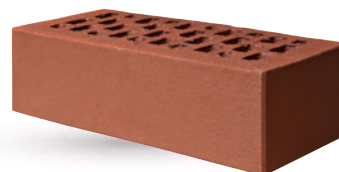

71 x 71 x 150 \* 2 mm  
ocynk ogniowy

CENA HIT!

**17<sup>99</sup>**

**Podstawa słupa do wbijania**

71 x 71 x 750 \* 2 mm  
ocynk ogniowy

**157**

**Cegła klinkierowa Melbourne**

RFNM16  
wym. 24 x 71 x 11,5 cm