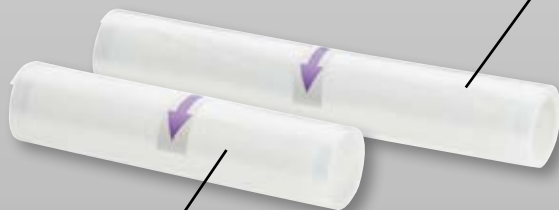

przystosowane
do kuchenek
mikrofalowych

12

R 16/26

Więcej na [lidl.pl](https://www.lidl.pl)