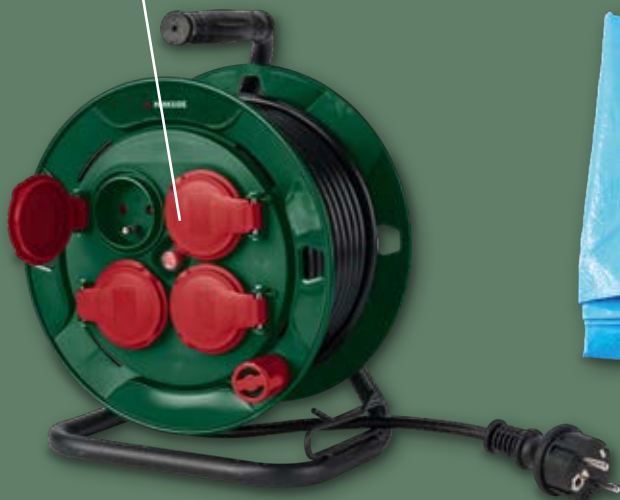

w sklepach
i na [lidl.pl](https://www.lidl.pl)

PARKSIDE
Przedłużacz bębnowy, 10 m

Supercena
1 szt. **79,99**