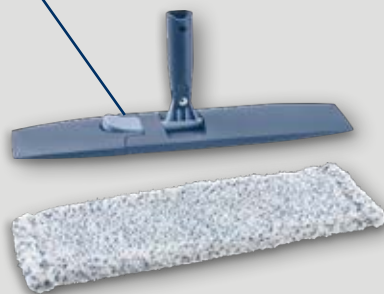

**70 zł taniej**

1 szt. **99,-** ~~169,-\*~~

**W5**  
**Skrzynia składana, 32 L**  
50,9 × 33,8 × 22,2 cm

1 szt. **14,99**

funkcja kliknięcia  
do szybkiej  
wymiany nakładek

**W5**  
**Mop Switch and Clean**  
w zestawie: nakładka do mycia  
oraz kij teleskopowy