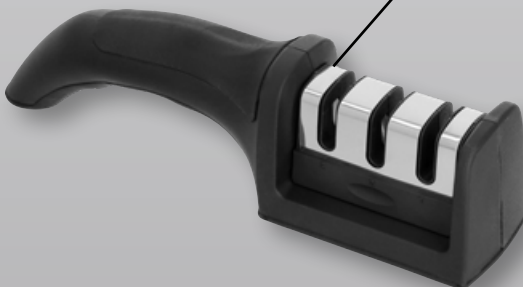

Od poniedziałku, 13.04

młynek ceramiczny
z regulowanym
stopniem mielenia

bateria w zestawie

SILVERCREST

Elektryczny młynek do soli lub pieprzu

2 kolory

Najniższa cena z 30 dni przed obniżką/
cena poza promocją: 26,99/szt.

* cena za 1 szt. przy zakupie 2 szt.

lub wielokrotności 2 szt.

Szczegóły promocji dostępne w aplikacji Lidl Plus.

Od pon. 13.04, do sob. 18.04
Aktywuj kupon i zeskanuj aplikację

25% taniej
przy zakupie
dwóch

dostępny także:

1 zestaw **19,99** * 26,99

SILVERCREST

Ostrzałka do noży

* najniższa cena z 30 dni przed obniżką

33% taniej

1 szt. **9,99** ~~14,99*~~

3-stopniowy proces ostrzenia
dla najlepszych efektów