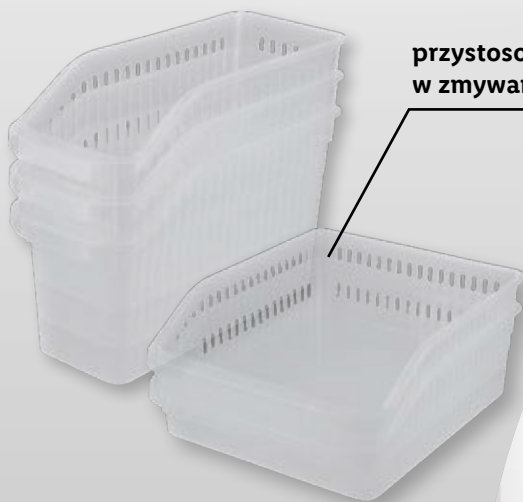

Od poniedziałku, 13.04

bateria  
w zestawie

ważenie z dokładnością do 1 g

w sklepach  
i na [lidl.pl](https://lidl.pl)

**SILVERCREST**  
Cyfrowa waga kuchenna

ok. 14,5 × 1,3 × 20 cm  
2 kolory

**Supercena**

1 zestaw  
**19,99**

dostępna także:

przystosowane do mycia  
w zmywarce

**SILVERCREST**  
Wybrane organizery  
i pojemniki kuchenne

do wyboru: 2 szt. ok. 25,6 × 9,5 × 30 cm,  
2 szt. ok. 20 × 13 × 30 cm, 3 szt. ok. 13 × 17 × 30 cm  
lub obrotowy ok. 42 × 28 × 5 cm  
Szczegóły promocji dostępne w aplikacji Lidl Plus.