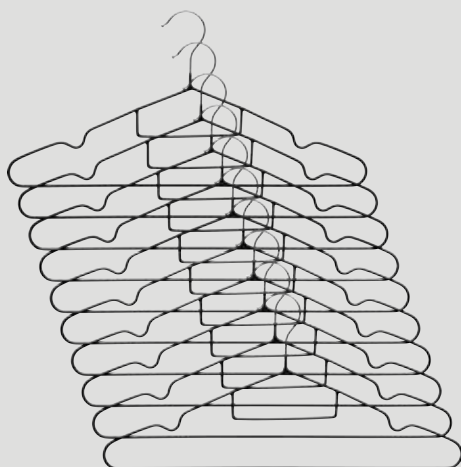

W5
Wieszaki na ubrania,
10 szt.
2 kolory

1 zestaw **8,99**

dostępne także: