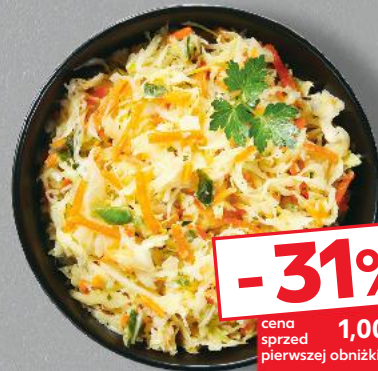

SIERPC
Ser Kasztelan
100 g

Surówka
piknikowa
100 g

-31%

cena sprzed pierwszej obniżki 1,00

0,69