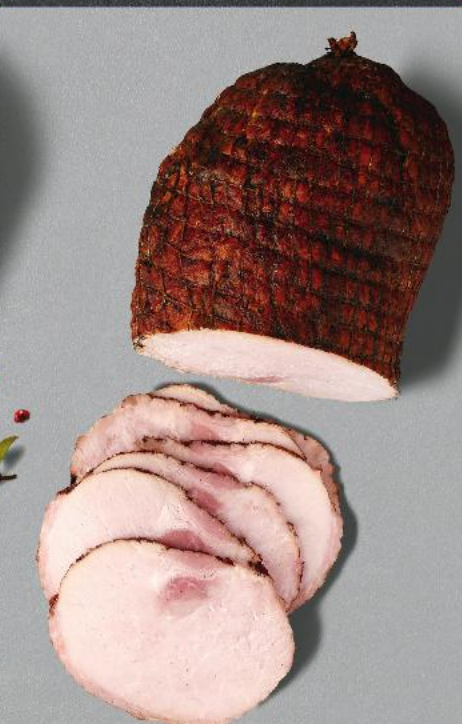

**JAN BIELESZ**  
Szynka beskidzka  
100 g

**-24%**

cena sprzed 4,74  
pierwszej obniżki

**3,59**

**GZELLA**  
Salami  
z papryką  
lub w ziołach  
prowansalskich  
100 g

**-20%**

cena sprzed 4,39  
pierwszej obniżki