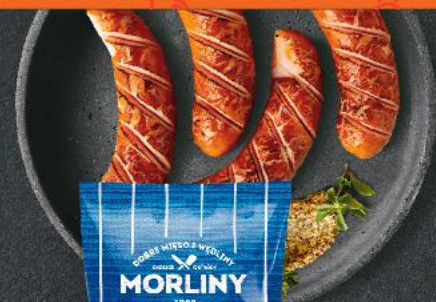

tylko

**12,99**

Stoisko Miesne

Let's  
BBQ

Stek  
z karkówki  
w marynacie  
paprykowej  
bez kości,  
na grilla  
1 kg

**SUPERCENA**

tylko

**19,99**

## DUDA

Kielbaski  
w stylu włoskim,  
z chili, z serem  
350 g opakowanie  
(=1 kg 25,69)

**SUPERCENA**

tylko

**8,99**

Stoisko Miesne

Polska karkówka  
wieprzowa  
bez kości, w plastrach  
560 g opakowanie  
(=1 kg 23,20)