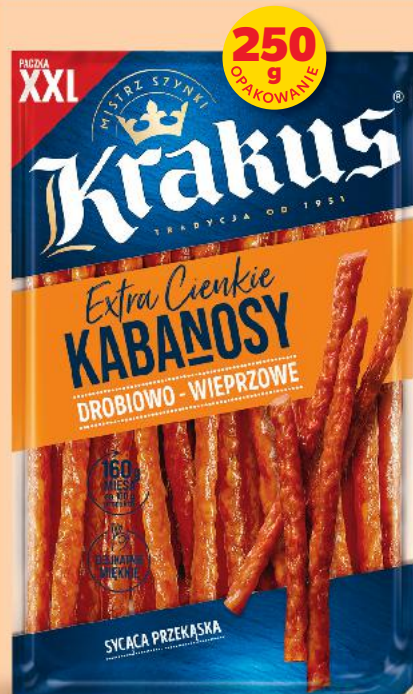

KRAKUS
Kabanosy
drobiowo-
wieprzowe
250 g opakowanie
(=1 kg 35,96)

SUPERCENA
tylko
8,99