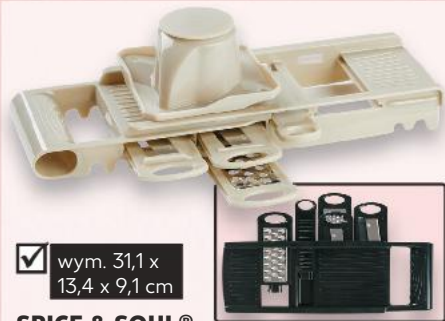

✓ wym. 31,1 x 13,4 x 9,1 cm

SPICE & SOUL®
Tarka kuchenna
z uchwytem
ochronnym na palec,
5 wymiennych ostrzy,
różne kolory

tylko
12,99*

✓ moc 750 W

Gofrownica
NN-WM-01

2 gofry
kwadratowe,
nieprzywieralna powłoka,
ochrona przed
przeegraniem,
automatyczna regu-
lacja temperatury,
lampa kontrolna