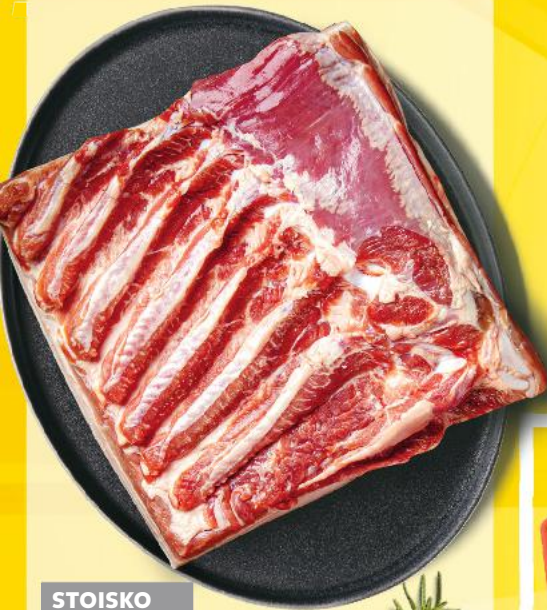

STOISKO Z OBSŁUGĄ

**Boczek wieprzowy łuskany**  
bez kości,  
ze skórą,  
do pieczenia  
lub do  
gotowania  
z kapustą  
1 kg

**-28%**

cena sprzed  
pierwszej obniżki  
**20,99**

**14,99**