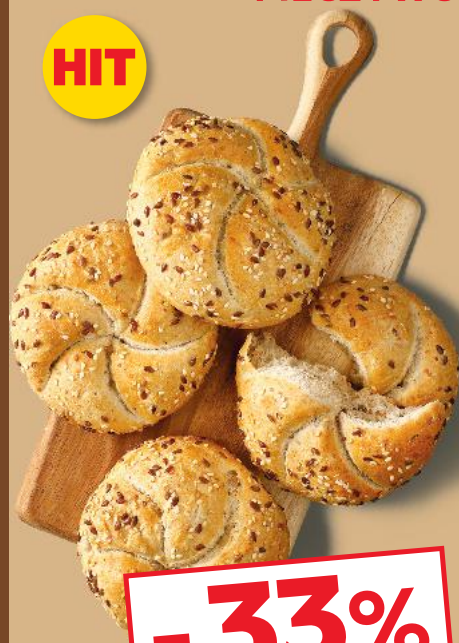

PIECZYWO

HIT

-33%

cena
sprzed
pierwszej obniżki
0,69

0,46