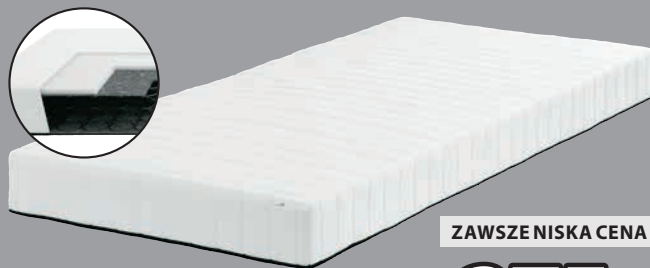

**MATERAC SPRĘŻYNOWY BASIC S5**

Materac ze sprężynami bonell 117/m<sup>2</sup>, usztywniony pianką poliuretanową. Wysokość 14 cm. 90x200 cm **1 SZT.**

**BASIC**  
 NAJLEPSZA  
 CENA

PRODUKT  
 POLSKI

OEKO  
 TEX®  
 STANDARD  
 100  
 976-14501  
 DTI

90x200 cm **300,-**  
 140x200 cm **500,-**  
 160x200 cm **550,-**

**ZAWSZE NISKA CENA**

**275.-**

**MATERAC SPRĘŻYNOWY BASIC S25**

Materac o wysokości 16 cm ze sprężynami bonellowymi 117/m<sup>2</sup>, wyściełany pianką poliuretanową. Poszycie z lekkim pikowaniem, nadające się do prania. 80x200 cm\* **1 SZT.**