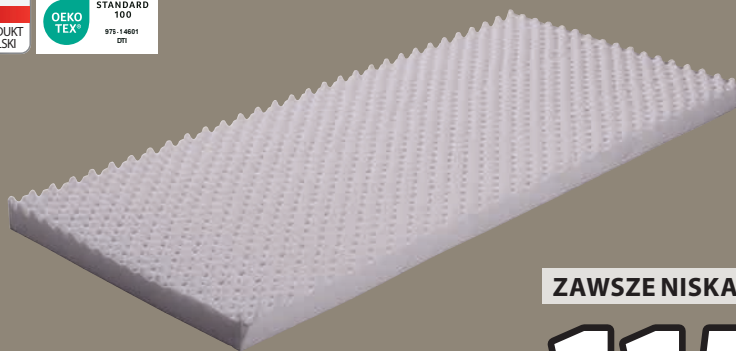

ZAWSZE NISKA CENA

115,-

MATERAC PIANKOWY BASIC F5

Materac z profilowanej pianki poliuretanowej o grubości 9 cm. 90x200 cm **1 SZT.**

PLUS
KOMFORT
I JAKOŚĆ

**OEKO
TEX®**
STANDARD
100
976-14061
DT

90x200 cm **450,-**
120x200 cm* **650,-**
140x200 cm* **700,-**
160x200 cm* **800,-**