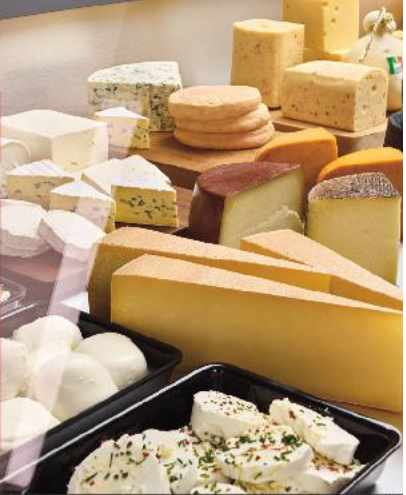

Kaufland
Card

**Ser Rambol
orzeczkowy**
obłożony orzechami
włoskimi,
śmietankowy
smak
i kremowa
konsystencja
100 g

Z KARTA
-44%
do 2 kg
4,99*
/100 g

cena bez karty
lub powyżej
2 kg z kartą **8,99**

* Cena wyłącznie na pierwszy paragon dziennie.
Cena przed obniżką **8,99**