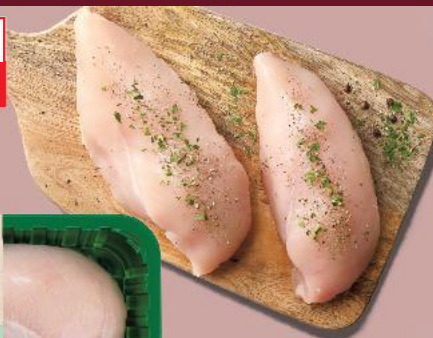

KURCZAK SIELSKI
Filet z piersi kurczaka
1 kg

-21%
cena przed obniżką 36,99
28,99

- ☒ CHÓW BEZ ANTYBIOTYKÓW
- ☒ KARMIONY PASZĄ ROŚLINNĄ BEZ SUROWCÓW GMO
- ☒ ROŚNIE ŚREDNIO 30% WOLNIEJ NIŻ STANDARDOWY KURCZAK