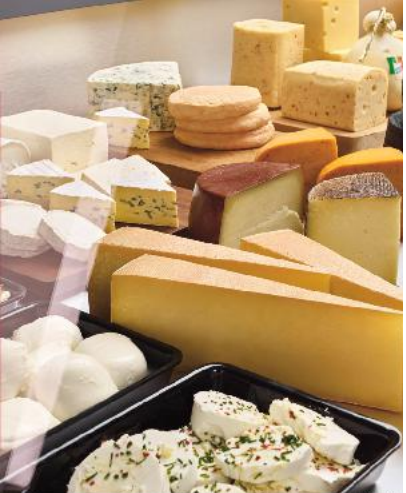

**DOSTAWCA
REGIONALNY**

**STOISKO
Z OBSŁUGĄ**

ŚREM

**Ser smażony
dwa rodzaje
100 g**

SUPERCENA

tylko

2,99

ŚWIEŻOŚĆ JAK W KAUFLANDZIE