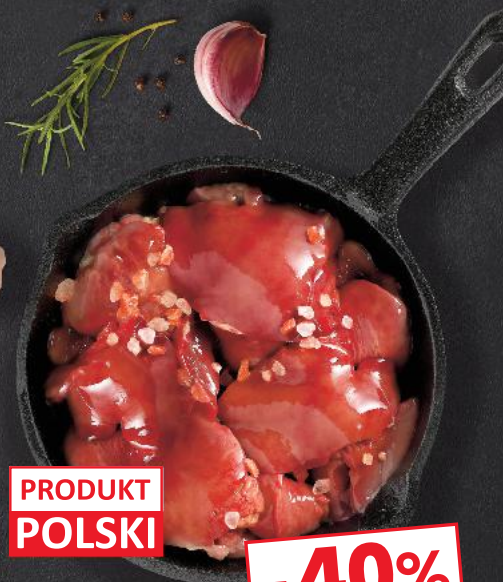

-21%

cena przed obniżką **17,85**

13,99

**PRODUKT
POLSKI**

Wątroba
z polskiego kurczaka
do smażenia
i do pasztetów
1 kg

-40%

cena przed obniżką **9,99**

5,99