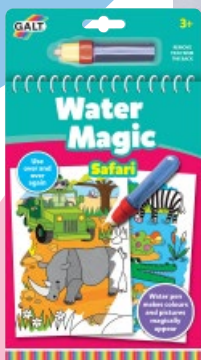

RODZINNIE Z LIDLEM

więcej na www.lidl.pl

GALT

Malowanka z wodnym pisakiem

• 4 zestawy do wyboru

24,99
1 zestaw

także online

3+

SIMBA

Żel lub kula do kąpeli

• 4 warianty

19,99
1 szt./1 zestaw

3+

z bohaterami ulubionych
bajek Disneya: Kraina Lodu,
Myszka Miki oraz Księżniczki

LISCIANI

Zestaw do nauki rysowania