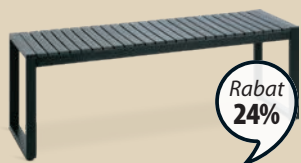

Najniższa cena z 30 dni przed obniżką: 469,- (Rabat 36%)
Cena regularna: 469,- (Rabat 36%)

VATTRUP STÓŁ + SKIVE KRZESŁO

Aluminium i drewno syntetyczne. Zawiera 2 blaty dodatkowe, które można przechowywać pod blatem. S95 x D206/263/319 x W76 cm. Krzesło: Aluminium i technorattan. Bezstopniowa regulacja oparcia.

JUTLANDIA®

STOLIK TYPU BISTRO HOBRO
Aluminium i drewno syntetyczne. S70 x D70 x W72 cm **1 SZT.**

Rabat
49%

15,-

Najniższa cena z 30 dni przed obniżką: 29,95 (Rabat 49%)
Cena regularna: 29,95 (Rabat 49%)

PODUSZKA OGRODOWA BONDEHOLM

Poduszka w wytrzymałym poszyciu. Na siedzisko krzesła. 40x40x4 cm **1 SZT.**

Rabat
50%

32⁵⁰

Najniższa cena z 30 dni przed obniżką: 69,95 (Rabat 50%)
Cena regularna: 69,95 (Rabat 50%)

JUTLANDIA®

PODUSZKA OGRODOWA SANDVED
Luksusowa poduszka w wytrzymałym poszyciu. Na siedzisko krzesła. 46x46x3 cm **1 SZT.**

Rabat
24%

300,-

Najniższa cena z 30 dni przed obniżką: 399,- (Rabat 24%)
Cena regularna: 399,- (Rabat 24%)

ŁAWKA OGRODOWA SAUNTE

Stal i drewno syntetyczne. S120 x W42 x G35 cm **1 SZT.**

Rabat
50%

420,-

Najniższa cena z 30 dni przed obniżką: 849,- (Rabat 50%)
Cena regularna: 849,- (Rabat 50%)