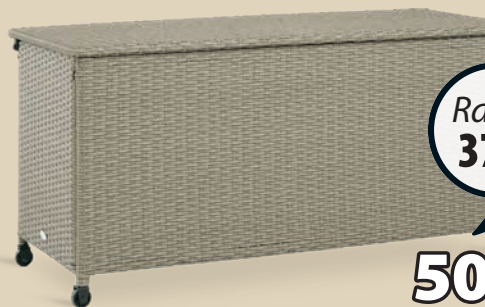

ŁAWKA OGRODOWA FASTERHOLT

Stal, drewno syntetyczne i technorattan. S138 x W83 x G61 cm **1 SZT.**

Rabat
37%

500,-

Najniższa cena z 30 dni przed obniżką: 799,- (Rabat 37%)
Cena regularna: 799,- (Rabat 37%)

SKRZYNIA NA PODUSZKI OGRODOWE YDERUP

Stal i technorattan. Z ułatwiającą otwieranie pokrywą hydrauliczną, na kółkach, z uchwytem. Mrozoodporna. S133 x W64 x G55 cm **1 SZT.**