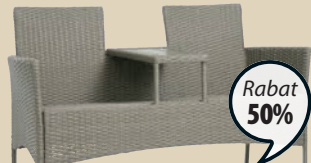

Rabat
50%

420,-

Najniższa cena z 30 dni przed obniżką: 849,- (Rabat 50%)
Cena regularna: 849,- (Rabat 50%)