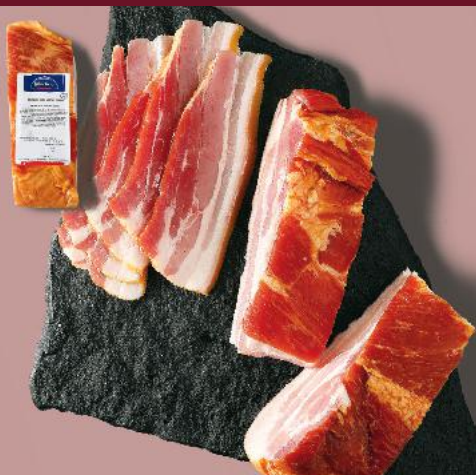

-32%

cena sprzed pierwszej obniżki **3,69**

2,49

MORLINY
Boczek wędzony surowy 100 g

-18%

cena sprzed pierwszej obniżki **2,69**

2,19

OD CZWARTKU 11.07