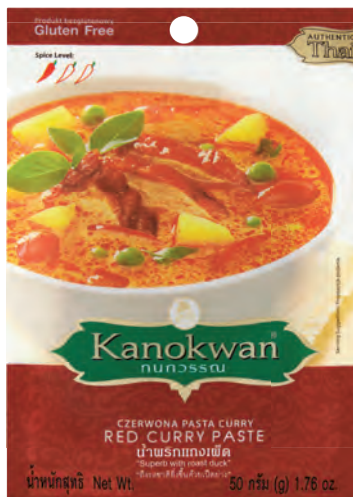

Pasta

KANOKWAN

wybrane rodzaje

30 - 72 g

Cena regularna - 5,49 zł

od 7,63 do 18,30 zł / 100 g

* Wskazana liczba naklejek niezależnie od liczby zakupionych produktów i przy zakupach za min. 50 zł.
Oferta obowiązuje w terminie 9-15.07.2026 lub do wyczerpania zapasów.