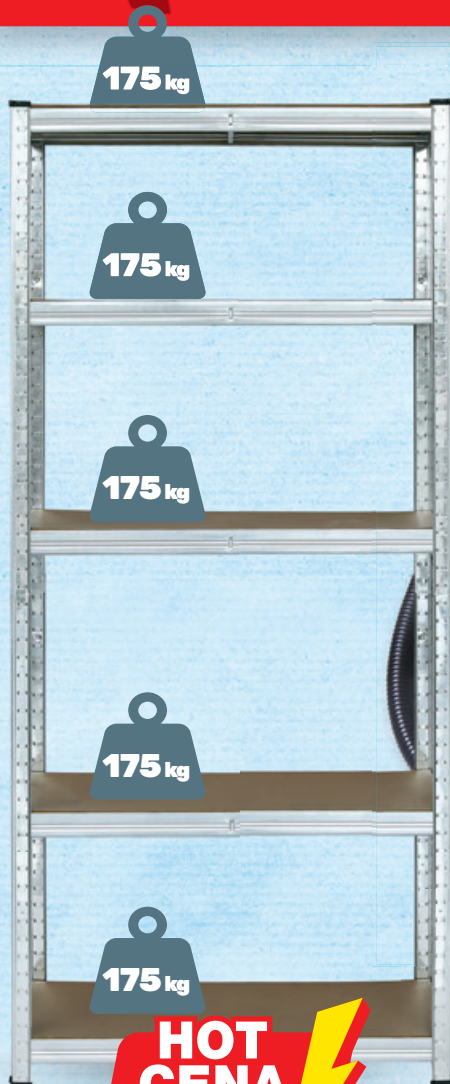

HOT CENY

TYLKO OD 14 DO 17.08

HOT CENA

69,99

Lampka Ariel kreślarska
kolory: czarny/miedź, czarny/chrom
gwint: E27
wym. 16 x 16 x 45 cm

HOT CENA

9,99

Bidon VERTO
poj. 600 ml
kolory: zielony, granatowy, szary

HOT CENA

44,99

Czajnik bezprzewodowy MPM
poj. min./max. 0,5/1,7 l
moc: 1850-2200 W
kolory: biały, czerwony, grafitowy
wymieniany filtr

A F G

HOT CENA

89,99

Lampka biurkowa i nocna LED MAGIC 1
różne kolory
wym. 11,5 x 11,3 x 54 cm
moc max: 7 W, napięcie: 230 V
strumień świetlny: 230 lm
barwa światła: neutralna
podświetlenie podstawy ze zmianą koloru

2,99/m²

Siatka z włókna szklanego
kolor: pomarańczowy
gramatura: 160 g/m²
op. 50 m/149,50 zł

HOT CENA

89,99

Papa w płynie 4 kg
różne kolory
cena za 1 kg = 22,50 zł

HOT CENA

7,99

Wiadro BUCKET
poj. 20 l
kolor: czarny

HOT CENA

64,99

Regał stalowy ocynkowany
5 półek
wym. 180 x 90 x 40 cm

HOT CENA

149,-

Odkurzacz warsztatowy Inox
moc: 1200 W
pojemność zbiornika: 20 l
do pracy na mokro i sucho

HOT CENA

29,99