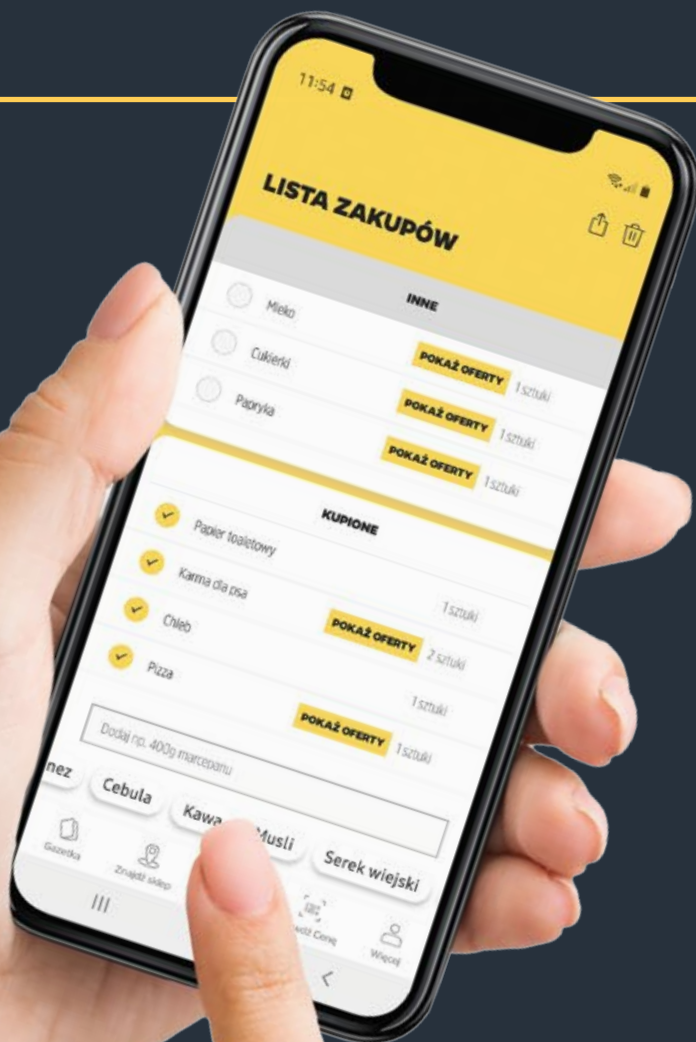

Oferta obowiązuje od 29.06 do 31.07.2026 r. lub do wyczerpania zapasów.

Znajdź logo **KAUCJA**
na butelce lub puszcze

**KAUCJA
0,50 ZŁ**

Oddaj i zyskaj 
ZWRÓĆ OPAKOWANIE
i odzyskaj kaucję!

Regulamin przyjmowania butelek PET i puszek w wybranych sklepach Netto
dostępny jest w sklepie i na www.netto.pl

Dowiedz się
więcej!

OD PONIEDZIAŁKU DO SOBOTY

SZUKAJ NOWEJ OFERTY
W NAJBLIŻSZY **PONIEDZIAŁEK**

Netto

**Sprawdź gazetki
ulubionych sieci na stronie**

ding.pl

ROSSMANN