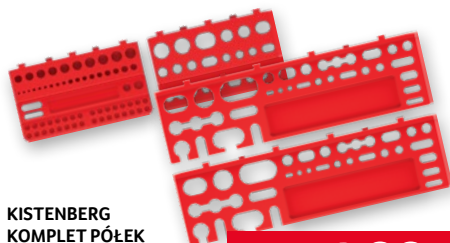

**KISTENBERG
KOMPLET PÓŁEK
NARZĘDZIOWYCH
BINNER SHELVES**
• różne rodzaje
148346

od 6⁹⁹
1 kompl.
z VAT 8.60