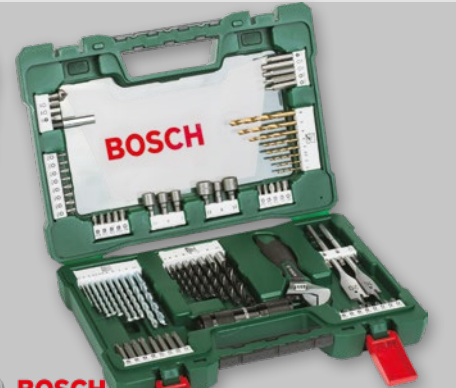

z kuponem z Aplikacji
44⁹⁰
1 zest.
z VAT 55.23

BLACK+DECKER
ZESTAW NARZĘDZIOWY
1/4"
• 76 elementów
• wymiary (S x W x G):
23 x 31,5 x 6 cm
380606

69⁹⁰
1 zest.
z VAT 85.98

BOSCH
Technologia bliżej nas
ZESTAW
NARZĘDZIOWY V-LINE
• 83 elementy
109836