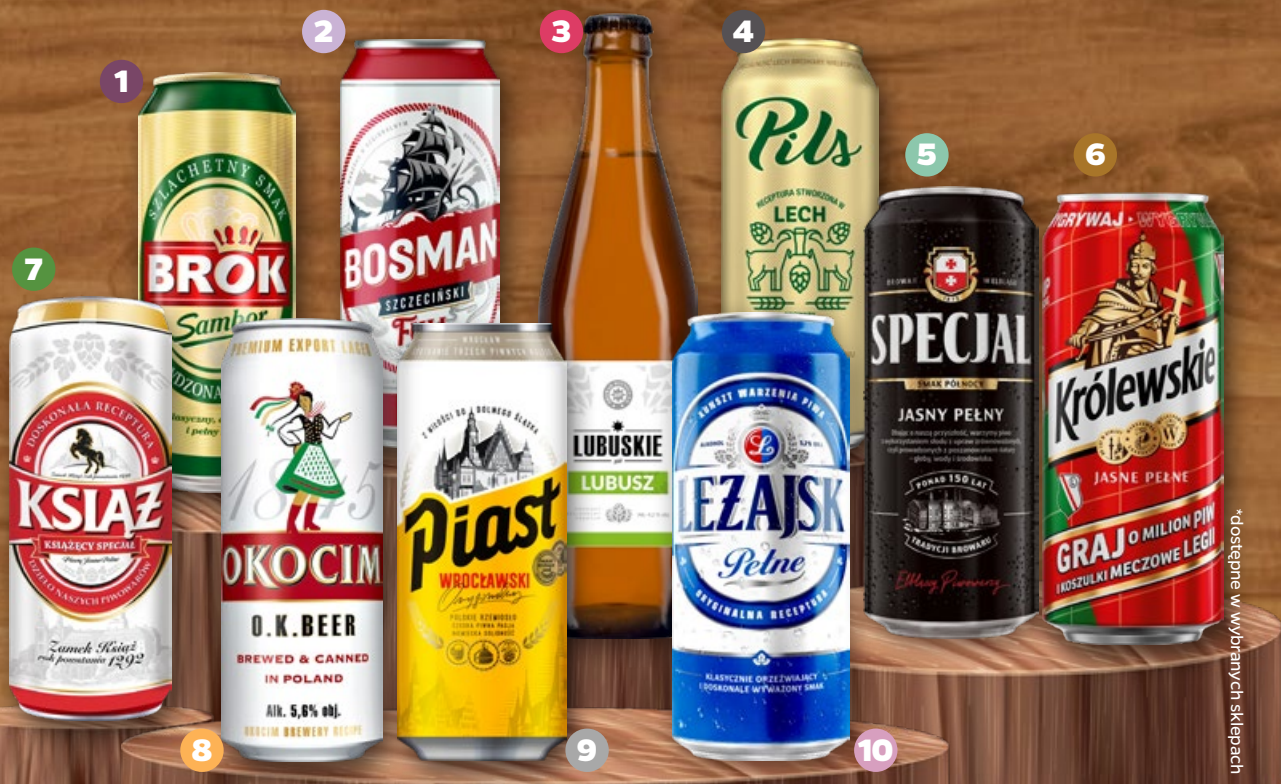

2,79

Dostępne w Twoim regionie

1/2 LITRA PIWA
ZAWIERA 25 GRAMÓW
CZYSTEGO ALKOHOLU ETYLOWEGO

SPRZEDAŻ ALKOHOLU
OSOBOM DO LAT 18
JEST PRZESTĘPSTWEM

1 Piwo Brok Sambor*
puszka, 500 ml; 7,98/11
3,99

**2 Piwo Bosman Szczeciński
Browar Szczecin***
puszka, 500 ml; 7,98/11
3,99