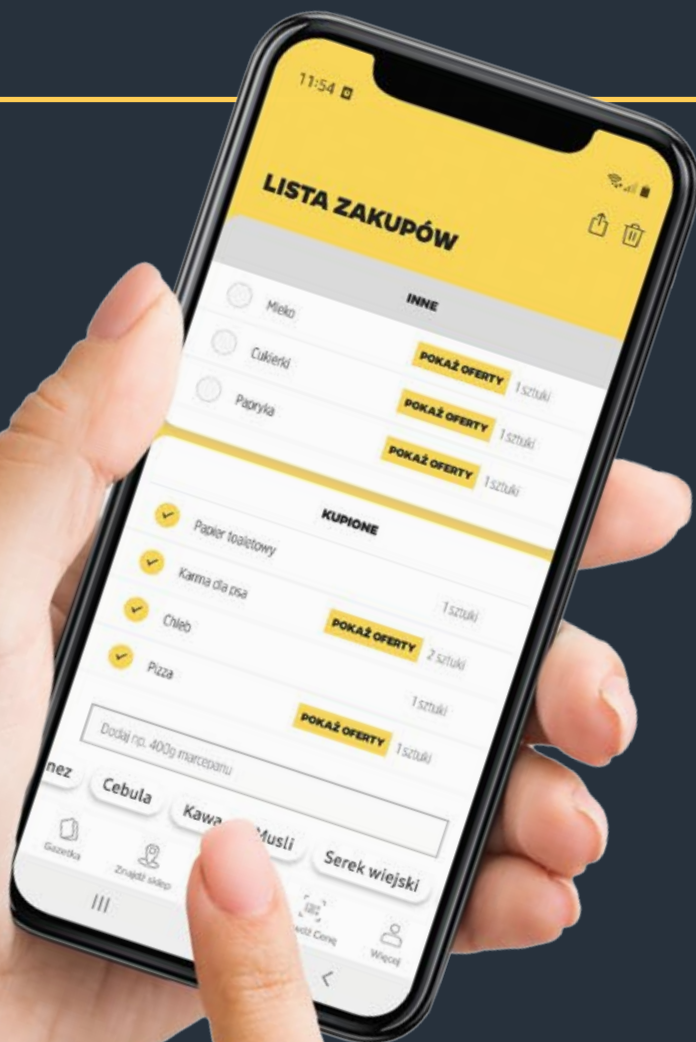

22% TANIEJ!

**Warzywa na patelnię
Hortex**
(różne rodzaje)
400 g; 14,98/1 kg
450 g; 13,31/1 kg

7⁹⁹

SUPERCENA

**Delicje
Szampańskie**
(różne rodzaje)
294 g; 27,18/1 kg

294 g

OD PONIEDZIAŁKU DO SOBOTY

SZUKAJ NOWEJ OFERTY
W NAJBLIŻSZY **PONIEDZIAŁEK**

Netto

**Sprawdź gazetki
ulubionych sieci na stronie**

ding.pl

ROSSMANN