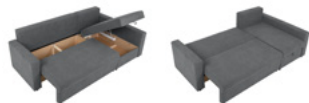

Atuty:
- sprężyny bonellowe w siedzisku i materacu
- dwa pojemniki na pościel

Narożnik **Bolzano**
S224 x G169 x W90 cm
pow. spania: 126 x 190 cm