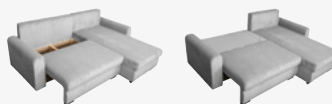

Atuty:
- sprężyny faliste w siedzisku
- efektywnie przesyte poduszki

Narożnik **Merin**
S205 x G138 x W89 cm
pow. spania: 124 x 200 cm