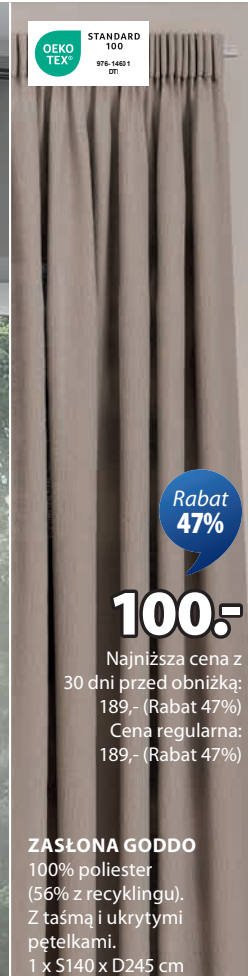

Rabat
47%

100⁵⁰

Najniższa cena z
30 dni przed obniżką:
189,- (Rabat 47%)
Cena regularna:
189,- (Rabat 47%)

ZASŁONA GODDO

100% poliester
(56% z recyklingu).
Z taśmą i ukrytymi
петельkami.
1 x S140 x D245 cm