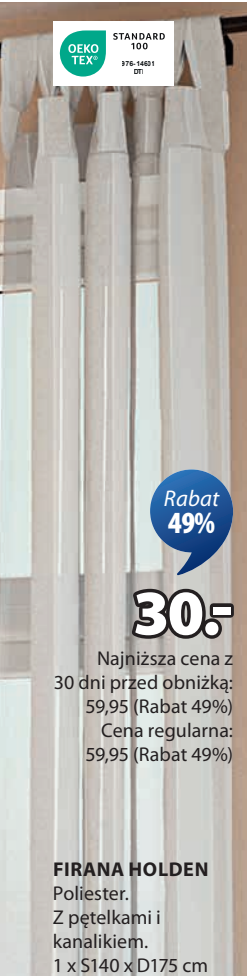

Rabat
49%

30⁵⁰

Najniższa cena z
30 dni przed obniżką:
59,95 (Rabat 49%)
Cena regularna:
59,95 (Rabat 49%)

FIRANA HOLDEN

Poliester.
Z петельkami i
kanalikiem.
1 x S140 x D175 cm

STANDARD
100
OEKO
TEX®
978-14601
DN