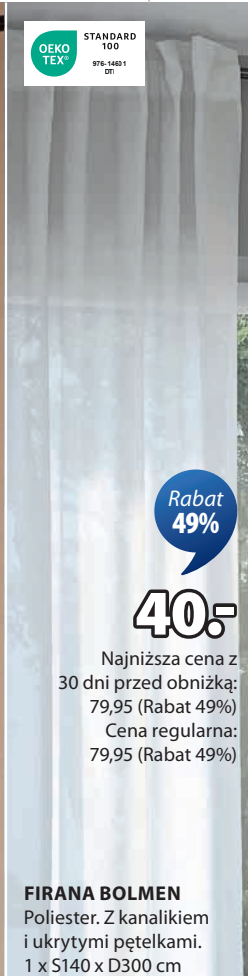

Rabat
49%

40⁵⁰

Najniższa cena z
30 dni przed obniżką:
79,95 (Rabat 49%)
Cena regularna:
79,95 (Rabat 49%)

FIRANA BOLMEN

Poliester. Z kanalikiem
i ukrytymi петельkami.
1 x S140 x D300 cm

STANDARD
100
OEKO
TEX®
978-14601
DN