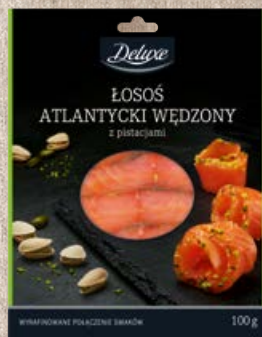

SUPERCENA

16,99

DELUXE
Carpaccio z oliwą i serem
120 g
100 g = 14,16

SUPERCENA

19,99

DELUXE
Łosoś wędzony z pistacjami, w plastrach
100 g

PROSTO
Z WŁOCH

SUPERCENA