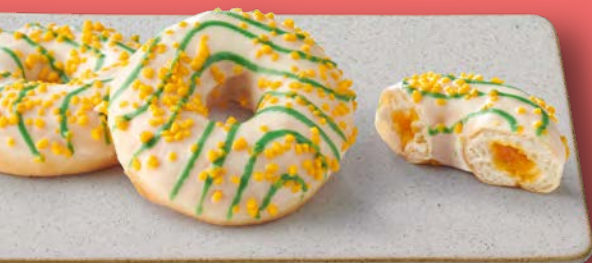

Supercena

2,69

Donut mango

70 g
100 g = 3,84