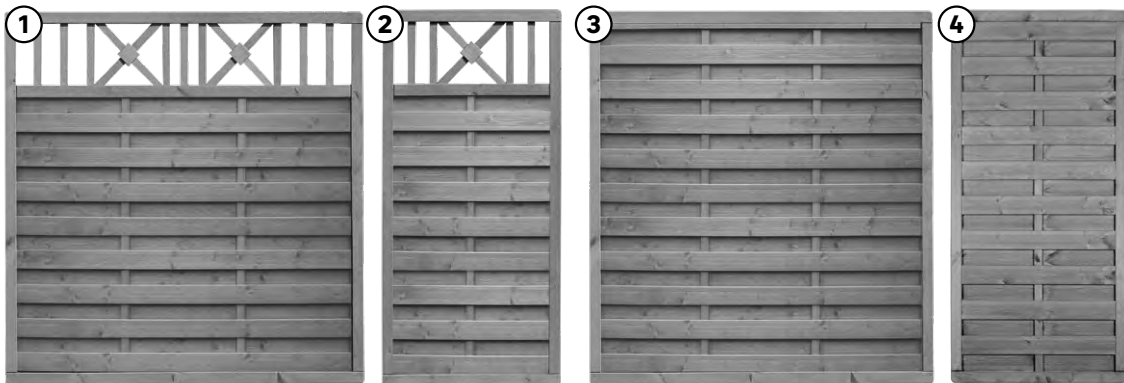

Werth-Holz®
...życie w ogrodzie

~~349,-~~ -52 zł
297,-/szt.

Ploty mat.: drewno sosnowe impregnowane ciśnieniowo, wym. ramy: 3,5 x 5,5 cm, kolor: szary
① Płot szczelny z dekokrem wym.: 180 x 180 cm, kod: 45362373
② Płot szczelny z dekokrem ~~199~~ **177,-/szt.** wym.: 90 x 180 cm, kod: 45362240
③ Płot szczelny ~~349~~ **297,-/szt.** wym.: 180 x 180 cm, kod: 45653706
④ Płot szczelny ~~225~~ **177,-/szt.** wym.: 90 x 180 cm, kod: 83571771
Dostępne w wybranych sklepach lub na zamówienie. Dostępne inne elementy serii.

Ceny przekreślone to najniższe ceny w okresie 30 dni przed obniżką.