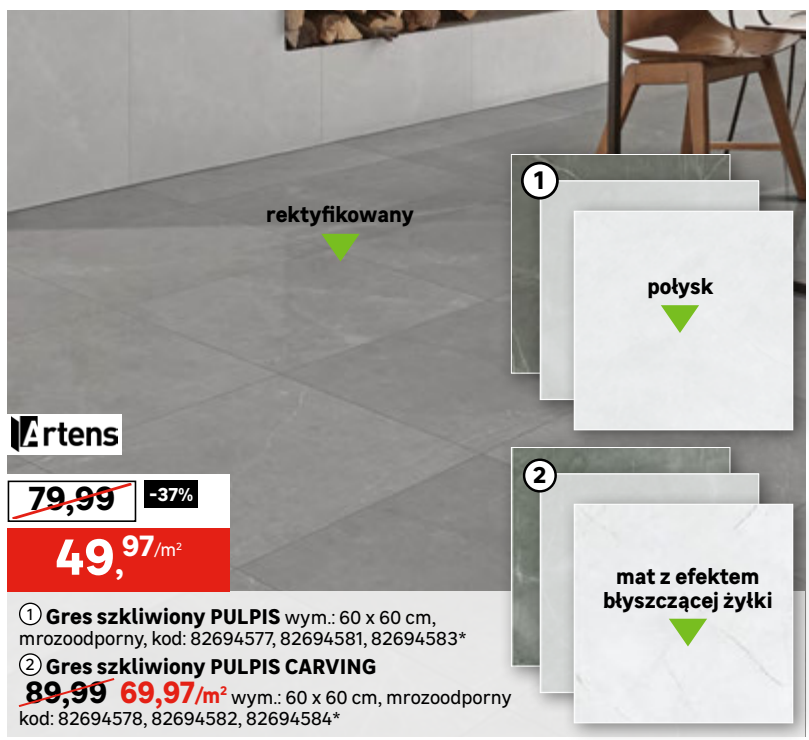

Artens

~~79,99~~ **-37%**
49,97/m²

① **Gres szkliony PULPIS** wym.: 60 x 60 cm,
mrozoodporny, kod: 82694577, 82694581, 82694583*
② **Gres szkliony PULPIS CARVING**
~~89,99~~ **69,97/m²** wym.: 60 x 60 cm, mrozoodporny
kod: 82694578, 82694582, 82694584*

Ceny przekreślone to najniższe ceny w okresie 30 dni przed obniżką.