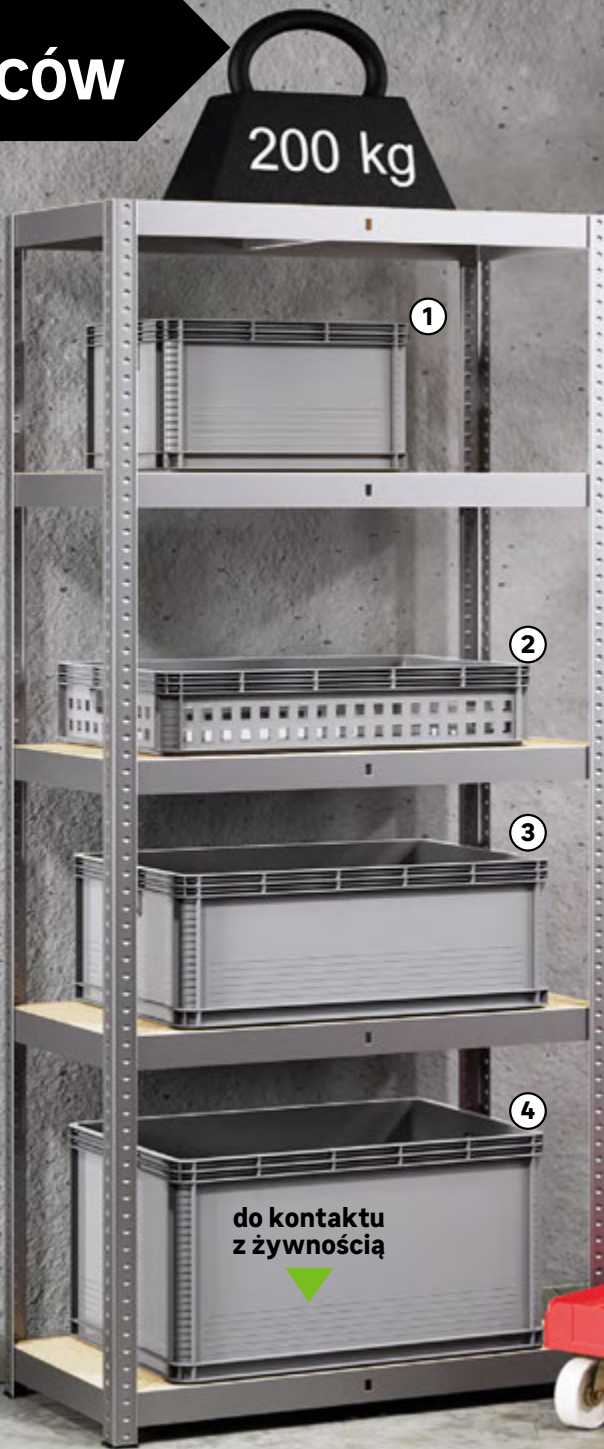

H!TY DLA FACHOWCÓW