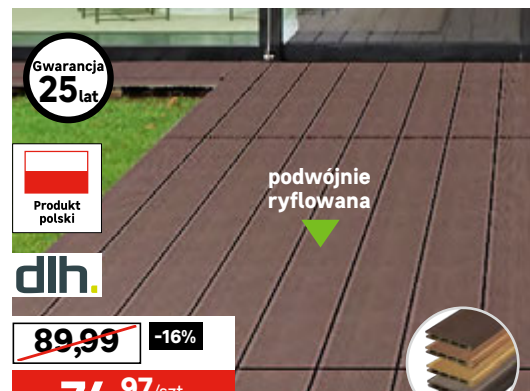

③ **Słupek**
~~139~~ **107,-/szt.**
wys.: 70 cm, kod: 84659998

④ **Słupek z czujnikiem ruchu**
~~169~~ **127,-/szt.**
wys.: 70 cm, kod: 84659999, dostępne inne elementy serii

①

②

③

④

~~13,79~~ -34%

8,97/szt.

Podest ECO UNIVERSAL

wym.: 30 x 30 x 1,5 cm, mat. wykonania: guma 100% z recyklingu, kolor: grafit kod: 84036095, dostępny również kolor: brązowy, kod: 84036096

Cena przekreślona to najniższa cena w okresie 30 dni przed obniżką.

~~17,99~~ -11%

15,97/szt.

Płyta chodnikowa NERINO

wym.: 40 x 60 x 4,5 cm, kolor: szary/srebrny, struktura: gładka, kod: 45946306

Cena przekreślona to najniższa cena w okresie 30 dni przed obniżką.

Gwarancja **25 lat**