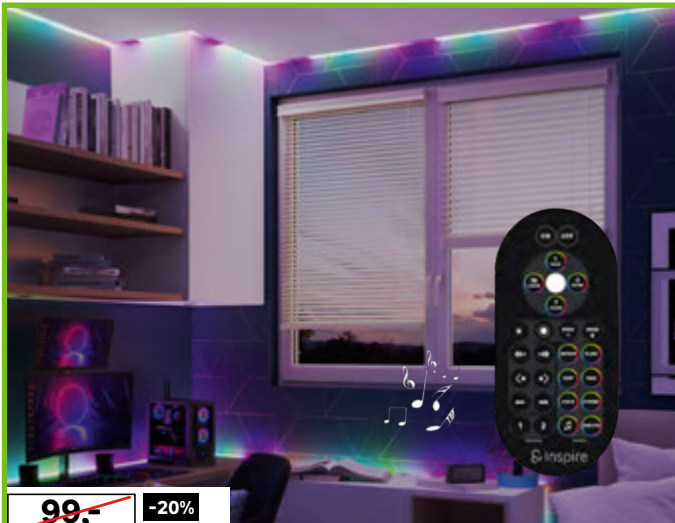

3 LED 39,99/opak. 3 x GU10, 3,9 W, 450 lm, 4TK, kod: 84822452

Ceny przekreślone to najniższe ceny w okresie 30 dni przed obniżką.

~~99,-~~

-20%

79,20/zest.

Zestaw LED RGB IC MUSIC 5 m

taśma RGB, zasilacz 24 V, pilot, kod: 87978093

dostępne inne zestawy i taśmy LED

Cena przekreślona to najniższa cena w okresie 30 dni przed obniżką.

-20%
na wszystkie
taśmy LED**

W ofercie:

- różne długości, barwy, rodzaje
- dynamicznie zmieniające się kolory dzięki RGB IC

- reagujące na rytm muzyki sterowane pilotem
- taśmy ogrodowe - zewnętrzne
- taśmy Smart wi-fi
- taśmy elastyczne NEON

**obniżka ceny widoczna na etykiecie cenowej