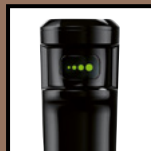

KUP TERAZ  
ONLINE

spiralny przewód  
o dł. 1,5 m zapewnia  
elastyczność i duży  
zasięg

przełącznik smart  
speed – im mocniejsze  
naciśnięcie przycisku,  
tym większa prędkość

stopa blendera ze stali nierdzewnej