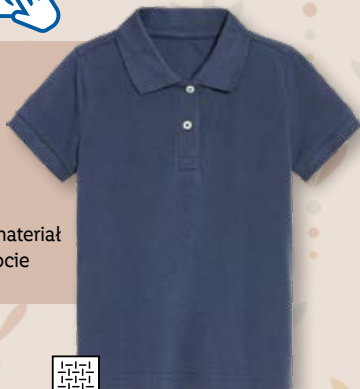

Koszulka chłopięca z bawełny

- rozmiary: 98-128
- 2 wzory

11,99

1 szt.

dostępny wzór:

[także online](#)

tkanina pique

wysokiej jakości materiał
o widocznym splocie

lupilu®

Koszulka chłopięca polo

- rozmiary: 98-128
- 3 wzory

14,99

1 szt.

dostępne wzory:

[także online](#)

lupilu®