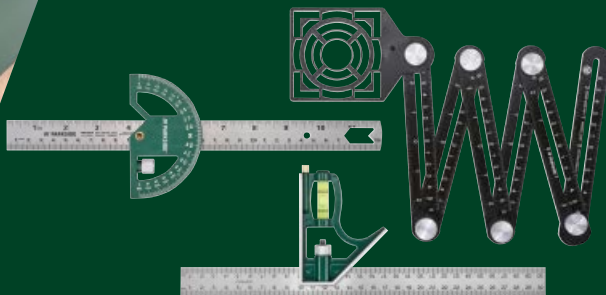

Aksesoria pomiarowe

- do wyboru: szablon kątowy, kątownik kombinowany, kątomierz do piły ukosowej lub wielofunkcyjna linijka kątowna

NOWOŚĆ

29,99

1 szt./1 zestaw

PARKSIDE®

**ZRÓB
TO
SAM!**

PARKSIDE®