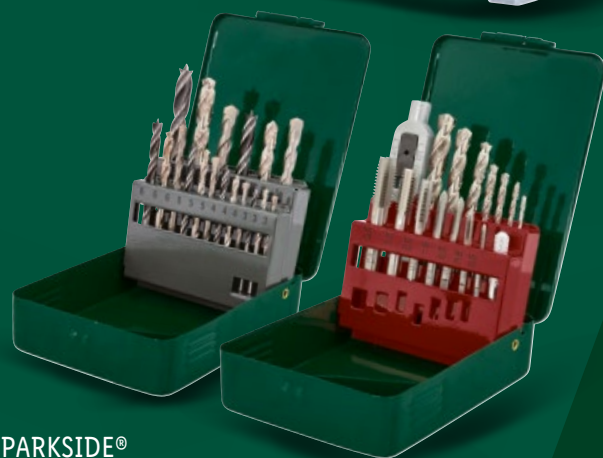

Aksesoria pomiarowe

- do wyboru: szablon kątowy, kątownik kombinowany, kątomierz do piły ukosowej lub wielofunkcyjna linijka kątowna

NOWOŚĆ

29,99

1 szt./1 zestaw

PARKSIDE®

**ZRÓB
TO
SAM!**

PARKSIDE®

Zestaw wiertel

- do wyboru zestawu wiertel: HSS, do kamienia lub do drewna

9,99

1 zestaw

także online

PARKSIDE®

Zestaw wiertel i gwintowników

- 2 zestawy do wyboru
- w zestawie metalowa kasetka do przechowywania