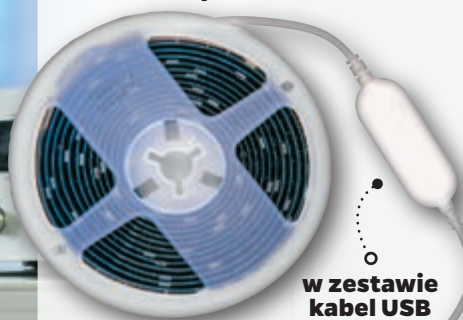

Listwa świetlna smart LED > kolor oświetlenia biały i RGB 1 szt.

dł. taśmy 5 m

sterowanie przez telefon

możliwość ustawienia nastrojowego światła o dowolnej barwie

w zestawie kabel USB

289,-

SUPERCENA

Odkurzacz workowy Józek Zelmer
(2 kolory)
1 kpl.