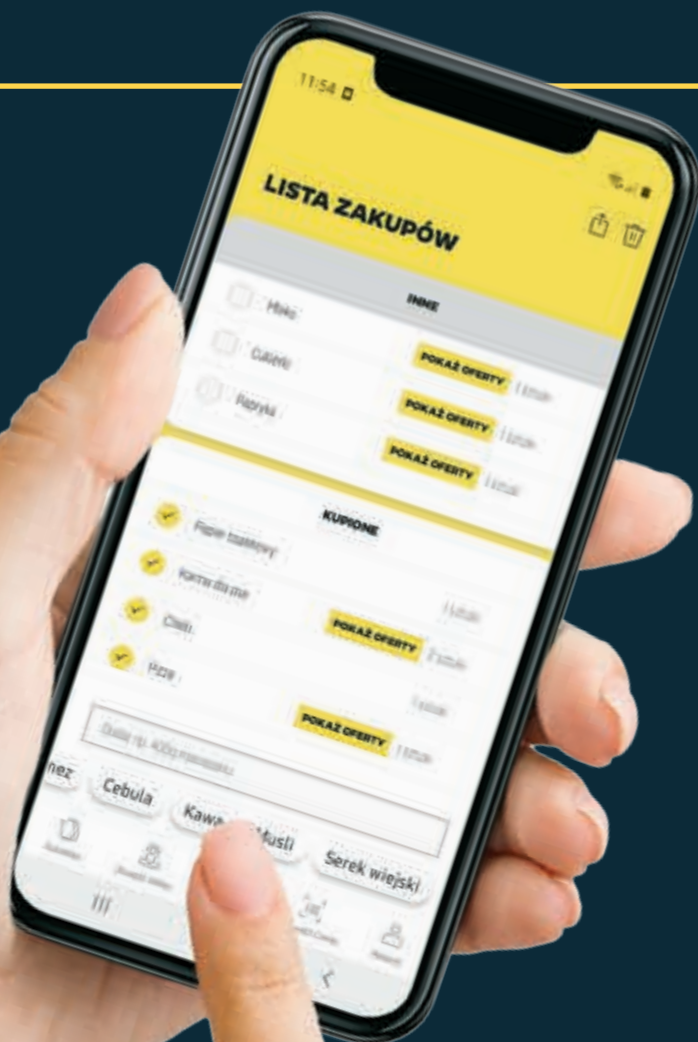

Listwa świetlna smart LED > kolor oświetlenia biały i RGB 1 szt.

dł. taśmy 5 m

sterowanie przez telefon

możliwość ustawienia nastrojowego światła o dowolnej barwie

w zestawie kabel USB

289,-

SUPERCENA

Odkurzacz workowy Józek Zelmer
(2 kolory)
1 kpl.

elastyczny wąż FLEXI

Oferta handlowa na tydzień 16/24. Ważna od 18.04 do 24.04.2024 r. wyłącznie lub do wyczerpania zapasów. Znaki firmowe i towarowe należą do ich właścicieli. Sprzedaż produktów tylko w ilościach detalicznych. Wszystkie ceny w PLN zawierają podatek VAT. Zapraszamy do Netto!

OD PONIEDZIAŁKU DO SOBOTY

SZUKAJ NOWEJ OFERTY
W NAJBLIŻSZY **PONIEDZIAŁEK**

Netto 

**Sprawdź gazetki
ulubionych sieci na stronie**

ding.pl

ROSSMANN