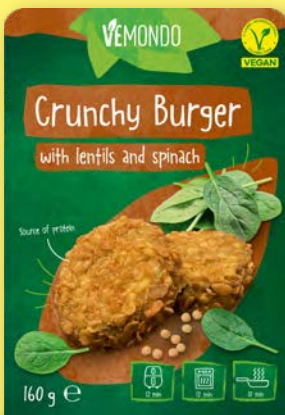

VEMONDO Roślinne burgery z soczewicą i dynią

2 x 80 g
100 g = 4,99

Aż 2 szt.
7,99