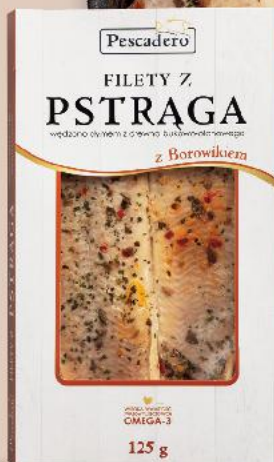

PESCADERO
Filety z pstrąga
z borowikiem,
wędzone na gorąco
125 g opakowanie
(=1 kg 79,92)

SUPERCENA
tylko
9,99