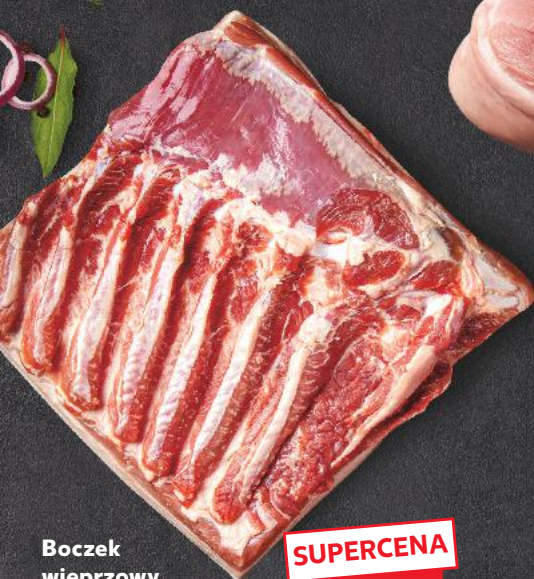

Z KARTĄ  **-40%** do 3 kg

29,99*

cena bez karty
lub powyżej
3 kg z kartą **49,99**

* Cena wyłącznie na pierwszy
paragon dziennie.
Cena przed obniżką **49,99**

Jakość
z naszej
lady

- ✓ mięso ręcznie krojone przez fachowych sprzedawców, którzy chętnie Ci doradzą
- ✓ porcjowane na życzenie
- ✓ kupujesz dokładnie tyle, ile chcesz

Boczek wieprzowy
bez kości, ze skórą,
do pieczenia lub do
gotowania z kapustą
1 kg

SUPERCENA
tylko
17,99

Golonka wieprzowa tylna
cięta od szynki, najlepsza do pieczenia
1 kg

SUPERCENA
tylko
11,99

Flaki wołowe gotowane
1 kg