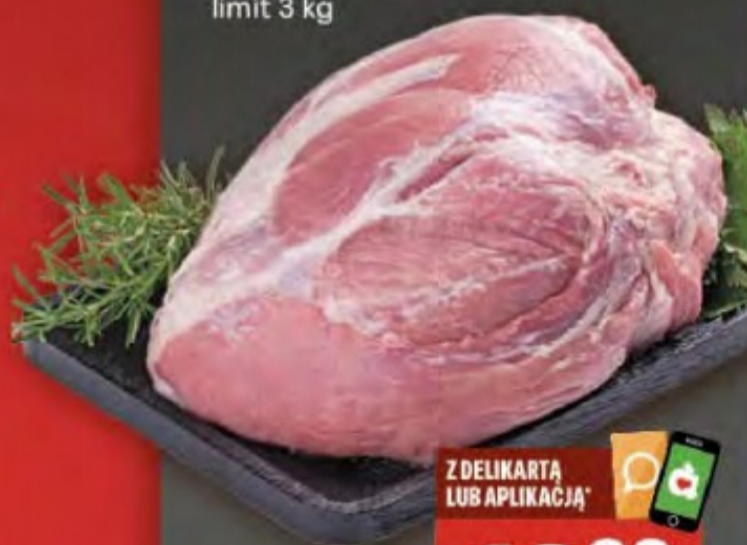

Z DELIKARTĄ
LUB APLIKACJĄ*

12⁹⁹

cena przed
obniżką

1 kg
15⁹⁹

18% TANIEJ

CENA BEZ DELIKARTY
15,99 Zł

TIP OD LADY ZZA LADY:

Zamiast bułki namoczonej w mleku można dodać 10 łyżek bułki tartej.

*z aplikacją Delikatesy Centrum/Delikartą, aplikacją Biedronka/kartą Moja Biedronka lub aplikacją Lidl Plus.

†Cena przed obniżką. Dotyczy produktu na zdjęciu. Cena dla Twojego sklepu znajduje się na etykiecie cenowej.