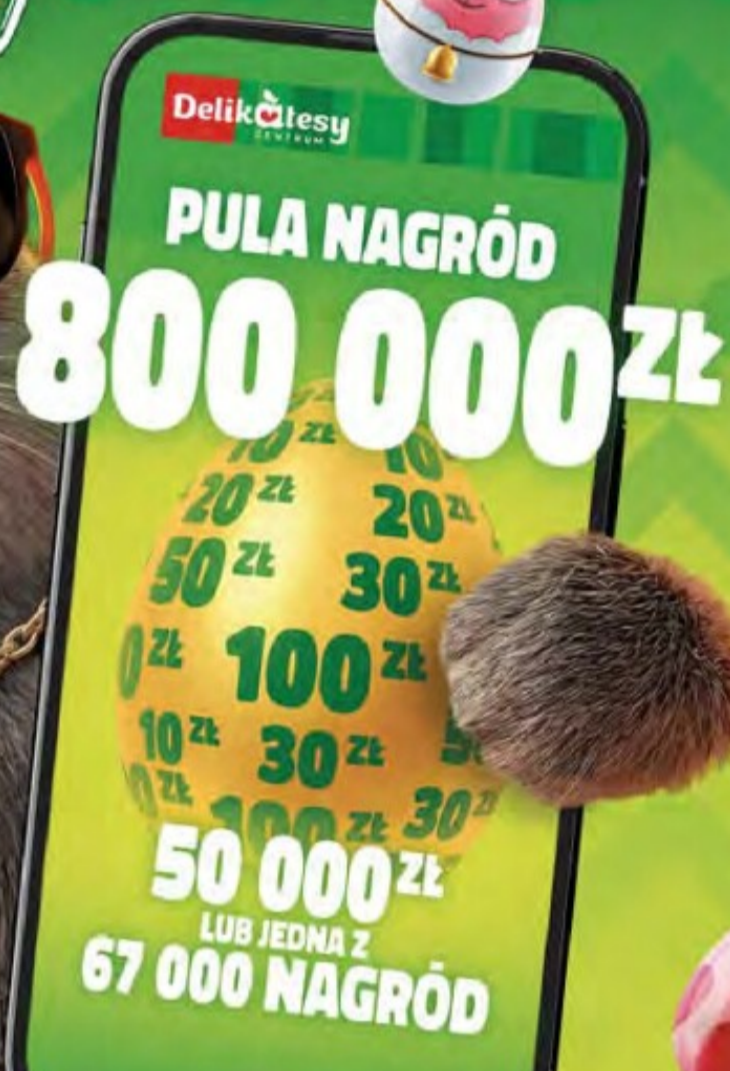

NAJNIŻSZA CENA Z 30 DNI
PRZED OBNIŻKĄ **4,39 ZŁ**

CENA ZA 1 PUSZKĘ
BEZ DELIKARTY **4,39 ZŁ**

31% TANIEJ

**Papier
toaletowy
Velvet**
1 opak./12 rolek
1,25 zł/rolka
wybrane
rodzaje

14⁹⁹

opak.

NAJNIŻSZA CENA Z 30 DNI
PRZED OBNIŻKĄ **15,99 ZŁ**

NR 15/2026

Oferta ważna 9.04-15.04.2026
lub do wyczerpania zapasów.

(z) Cena przed obniżką. Dotyczy produktu na zdjęciu. Cena dla Twojego sklepu znajduje się na etykiecie cenowej. Oferta ważna w dniach 9.04-15.04.2026 lub do wyczerpania zapasów w ramach akcji OFERTA Z KARTAMI 9.04-15.04.2026. Aby wziąć udział w akcji promocyjnej, należy przed dokonaniem zakupów zeskanować aplikację Delikatesy Centrum/Delikartę, aplikację Biedronka/kartę Moja Biedronka lub aplikację Lidl Plus. Szczegóły akcji OFERTA Z KARTAMI oraz informacje o przetwarzaniu danych osobowych znajdziesz w regulaminie dostępnym w sklepie oraz na stronie delikatesy.pl/regulaminy. Promocje obowiązują maksymalnie na 6 transakcji z Delikartą dziennie. *z aplikacją Delikatesy Centrum/Delikartą, aplikacją Biedronka/kartą Moja Biedronka lub aplikacją Lidl Plus.

Delikatesy CENTRUM

WIELKA MOC

nagród

1 Dołącz do loterii w aplikacji i rób zakupy z Delikartą (lub wirtualną kartą w aplikacji Delikatesy Centrum)

2 Odbieraj zdrAPPki w aplikacji za:

- codzienne logowanie
 - zakupy za min. 29 zł
 - zakupy produktów partnerów za min. 10 zł
- ! kup warzywa i/lub owoce (przy zakupach za min. 29 zł), a otrzymasz dodatkową 1 zdrAPPkę
- ! kup produkty z lady (przy zakupach za min. 29 zł), a otrzymasz dodatkową 1 zdrAPPkę

3 **ODKRYTA zdrAPPka** to natychmiastowa szansa na wygraną jednej z **67 000 nagród** o wartości **5 zł, 10 zł, 20 zł, 50 zł lub 100 zł**

Zeskanuj kod QR i pobierz aplikację

Pobierz z App Store | POBIERZ Z Google Play | ODKRYWAJ W AppGallery