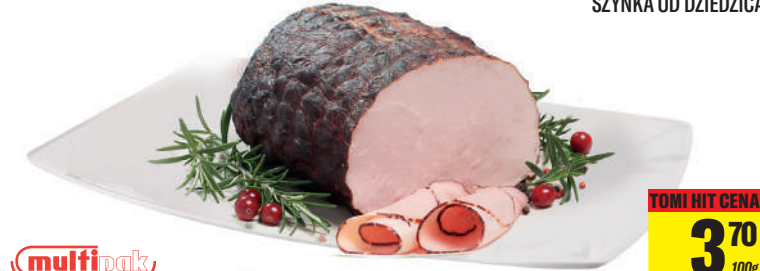

multipak
CENTRUM DYSTRYBUCJI WĘDLIN
TOMI HIT CENA
3⁷⁰
100g
37,00 zł/kg

HANDEREK
SZYNKA OD DZIEDZICA