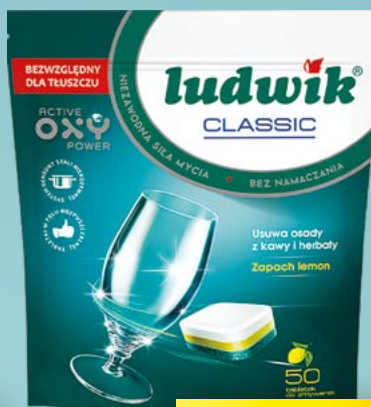

0,66 zł
ZA 1 TABLETKĘ

SUPERCENA

8,99