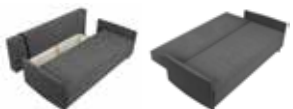

Sofa **Logan LUX 3DL**
SxGxW: 214x96x91 cm,
pow. spania: 138x198 cm

~~2699,-~~
2399,-
10 RAT X **239⁹⁰**
RRSO 0%