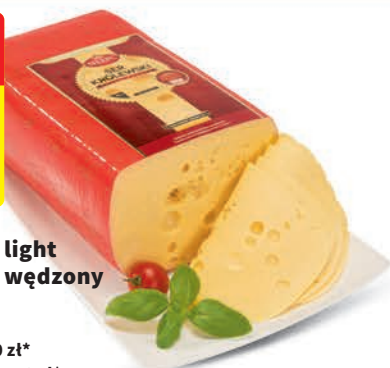

250 g, 6,40 zł / 100 g

\*Cena sprzed pierwszego zastosowania obniżki

LE RUSTIQUE

**PROMO!**

**3** 29

100 g

- Ser Królewski
- Ser Królewski light
- Ser Królewski wędzony

SIEPRC

Królewski - 4,00 zł\*

Królewski Light - 4,20 zł\*

Królewski wędzony - 4,40 zł\*

\*Cena sprzed pierwszego zastosowania obniżki

**-13%**

6,89\*

**5** 99

100 g