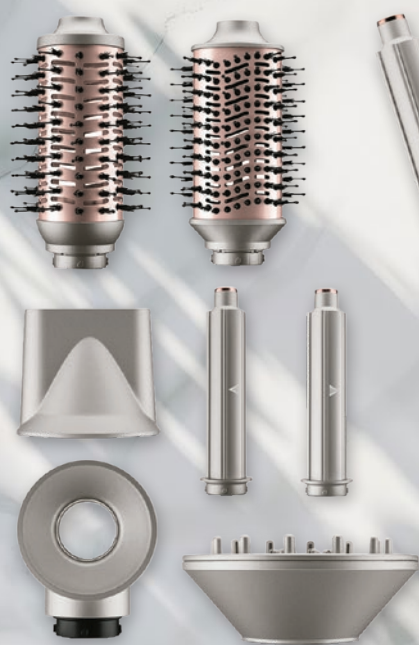

1600
W

LOKÓWKO-SUSZARKA ZHL1450
• w zestawie 7 końcówek do stylizacji (loków, fal, objętości i suszenia)

512047

299⁰⁰
1 szt.
z VAT 367.77
18.39 z VAT x 20 RAT 0%¹

RATY
0%
RRSO 0%

SUSZARKA DO WŁOSÓW
ZHD9004 PLASMA CARE
473466