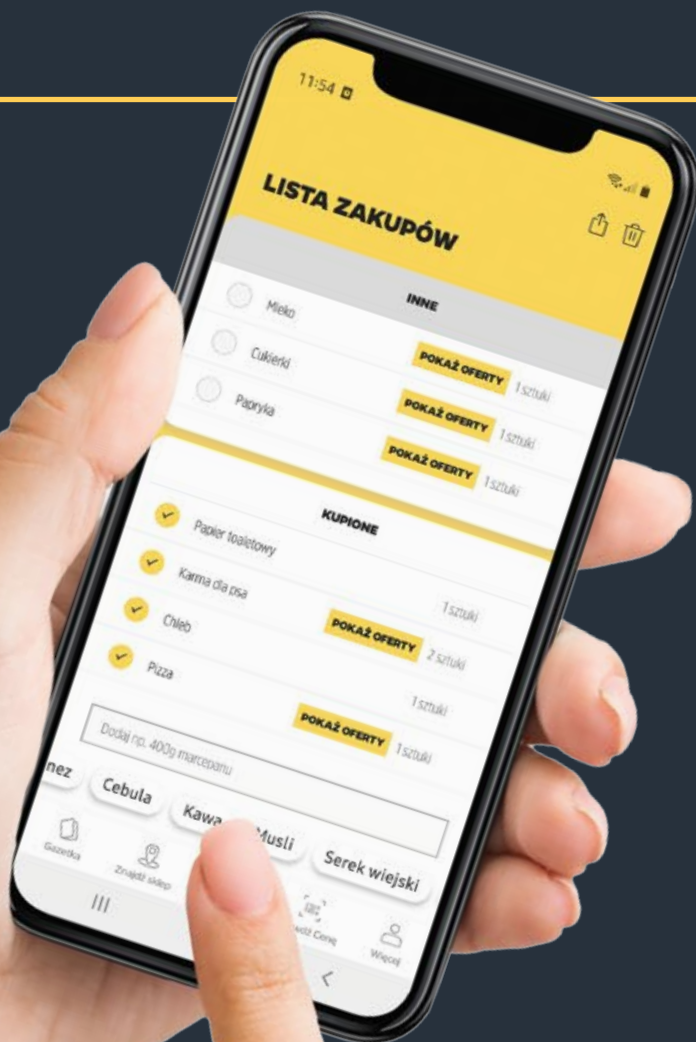

DOSTĘPNE W WYBRANYCH SKLEPACH

Lody Osetka
o smaku śmietankowym
Koral
400 ml; 15,98/1 l

6³⁹
~~7⁹⁹~~

20% TANIEJ!

OD PONIEDZIAŁKU DO PIĄTKU

SZUKAJ NOWEJ OFERTY
W NAJBLIŻSZY **PONIEDZIAŁEK**

Netto 

**Sprawdź gazetki
ulubionych sieci na stronie**