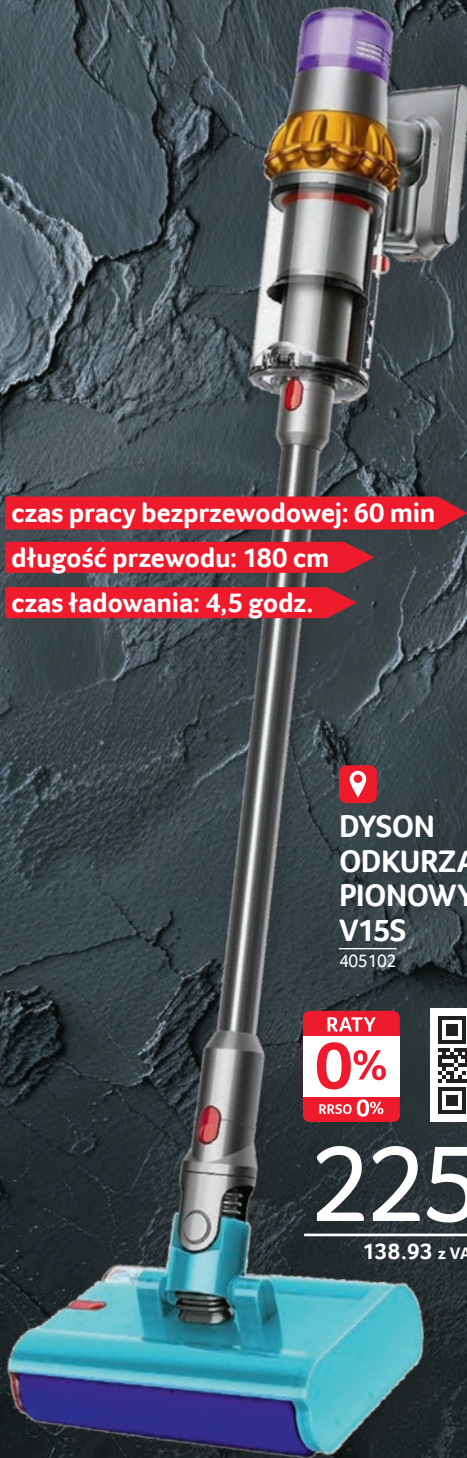

RATY
0%
RRSO 0%

699⁰⁰
1 szt.
z VAT 859.77

42.99 z VAT x 20 RAT 0%¹

Obowiązuje:
2.06-17.06.2026

Mistrzowie porządku

czas pracy bezprzewodowej: 60 min
długość przewodu: 180 cm
czas ładowania: 4,5 godz.

DYSON
ODKURZACZ
PIONOWY
V15S
405102