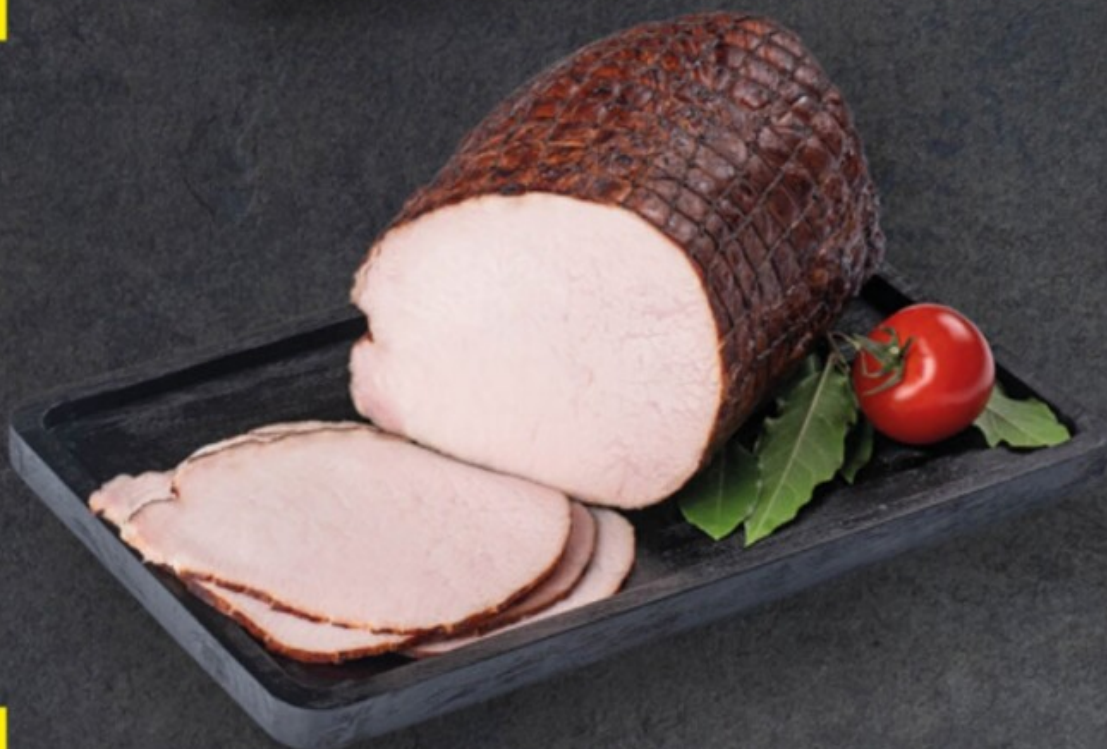

Poładwica
z góralskiego pieca
36,90 zł/kg

KABANOS

3⁶⁹
100 g ⁽²⁾
~~4⁸⁹~~

24% TANIEJ