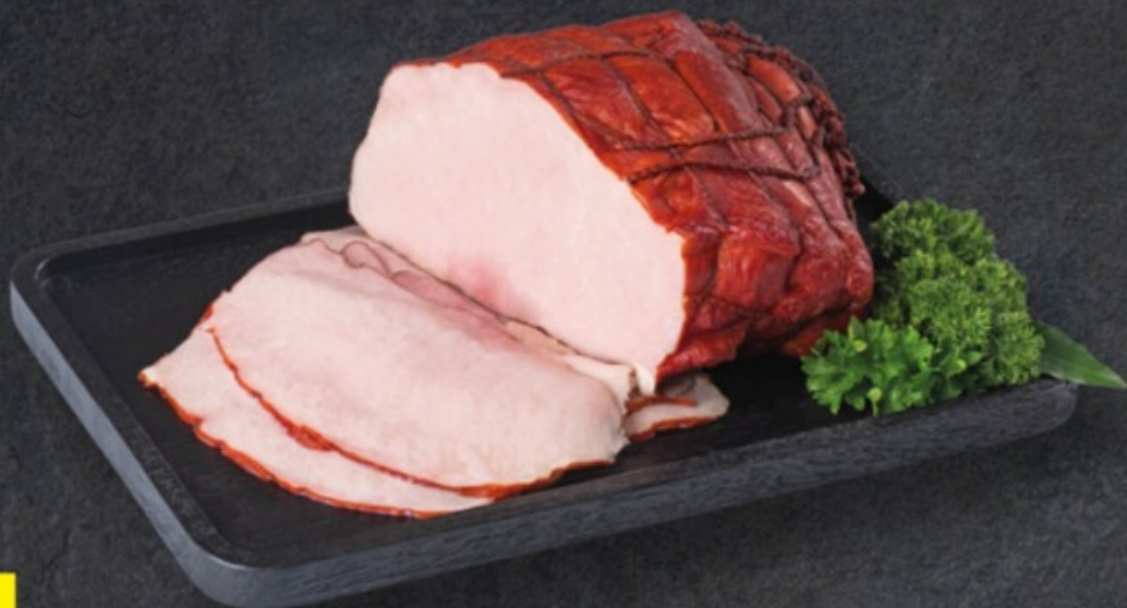

PONIEDZIAŁEK 2.12 - NIEDZIELA 8.12

Szynka hrabiny
29,90 zł/kg

DOBROWOLSCY

2⁹⁹
100 g ⁽²⁾
~~4²⁰~~

28% TANIEJ

Poładwica
z góralskiego pieca
36,90 zł/kg

KABANOS

3⁶⁹
100 g ⁽²⁾
~~4⁸⁹~~