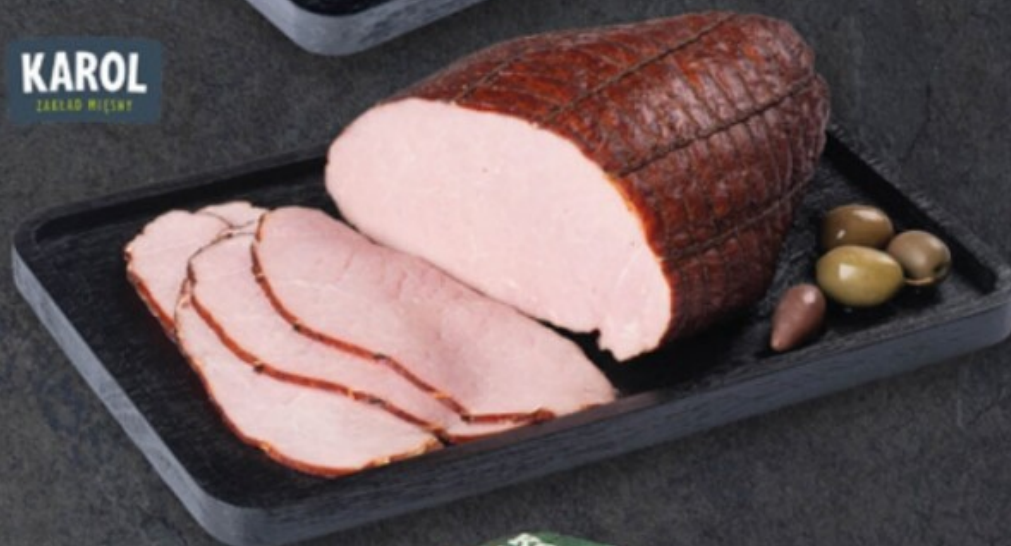

3 59

100 g ⁽²⁾

~~5 39~~

33% TANIEJ

Szynka w siatce
31,90 zł/kg

3 19

100 g ⁽²⁾

~~3 99~~