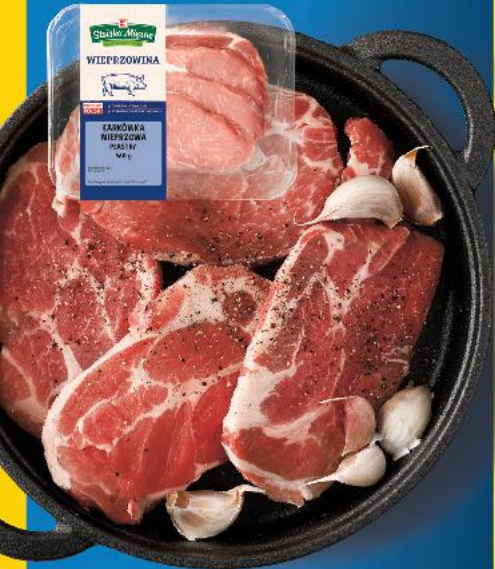

**Zestaw rakiet
BRILIANT SKY 6**
1 rakietka 48 mm,
2 rakietki 38 mm,
3 rakietki 24 mm,
waga prochu: 95,4 g

SUPERCENA
tylko
49,99

PRODUKT
POLSKI

Kaufland
Card

STOISKO
SAMOBSŁUGOWE

K-STOISKO
MIĘSNE

Polska karkówka
wieprzowa
bez kości, w plastrach
560 g opakowanie
(z kartą = 1 kg 17,84)
(bez karty = 1 kg 29,98)