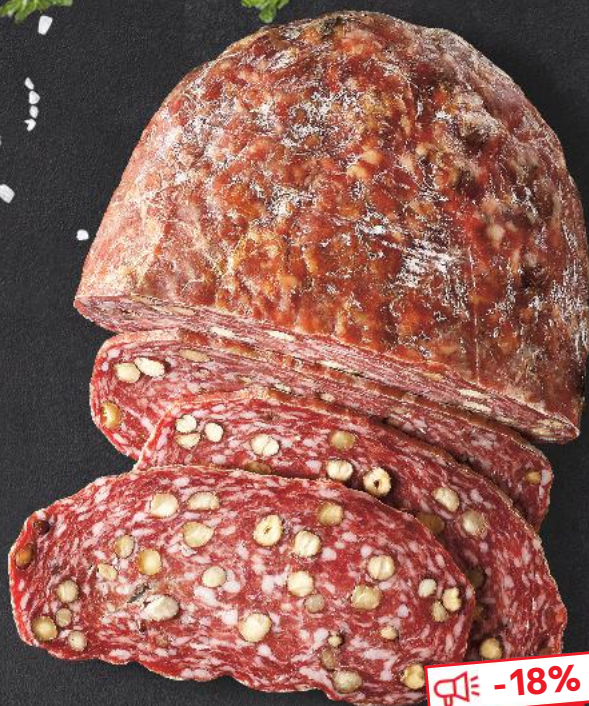

SPOMLEK
Old Poland
Ser Grand
Radamer
100 g

SUPERCENA

tylko

3,89

SKARBY SEROWARA
Ser Rubin
100 g

-36%

cena przed obniżką **6,29**

3,99

SOKOŁÓW
Ser
Mimolette
100 g

-25%

cena przed obniżką **3,99**

2,99

WĘDLINY
- STOISKO Z OBSŁUGĄ

OLEWNIK
Kielbasa myśliwska,
jałowcowa
100 g

~~5,00~~ -22%
cena przed obniżką 4,49
3,49

BELL
Salami francuskie
z orzechami
100 g