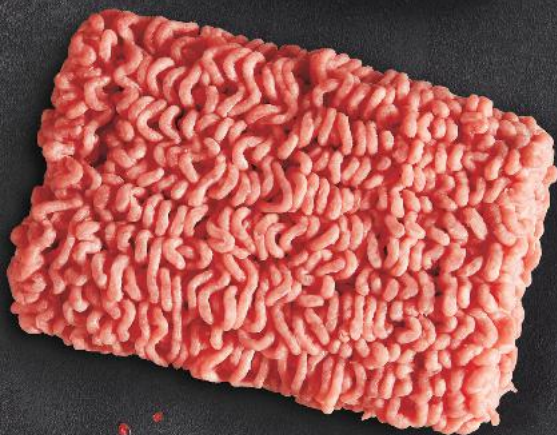

Jakość
z naszej
lady

- ✓ mięso ręcznie krojone przez fachowych sprzedawców, którzy chętnie Ci doradzą
- ✓ porcjowane na życzenie
- ✓ kupujesz dokładnie tyle, ile chcesz

Żeberka ekstramięsne najlepsze do gotowania z kiszoną kapustą lub do pieczenia 1 kg

SUPERCENA

tylko

14,99

Irlandzka wołowina Udziec wołowy ekstra 1 kg

SUPERCENA

tylko

38,99

Mięso mielone z łopatki wieprzowej idealne na gołąbki lub sos do spaghetti 1 kg