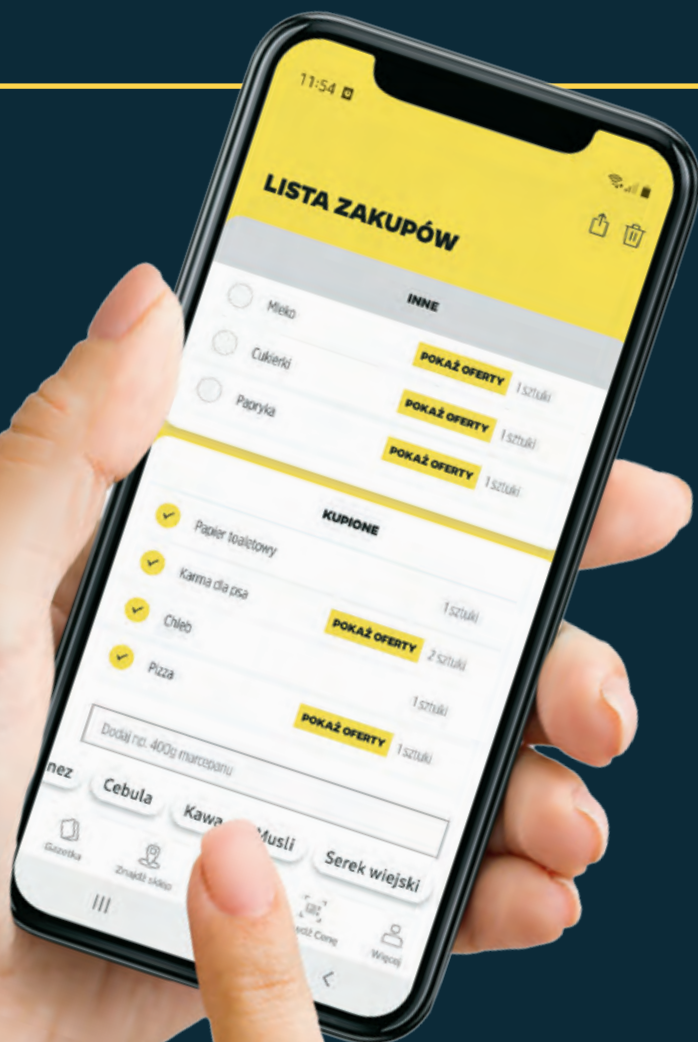

T

~~35 zł~~

Najniższa cena z 30 dni przed obniżką 35 zł

20 zł

Tylko teraz starter
T-Mobile 35 zł za 20 zł

Promocja dostępna w sieci sklepów Netto w okresie od 1 maja do 30 czerwca lub do wyczerpania zapasów starterów promocyjnych. Promocja polega na obniżeniu ceny za starter T-Mobile na Kartę 35 zł do 20 zł. Warunki oferty dostępne u sprzedawcy.

T 35.
GB
40
BEZ LIMITU
WYSZKUDUJ + DANE + 0104

OD PONIEDZIAŁKU DO SOBOTY

SZUKAJ NOWEJ OFERTY
W NAJBLIŻSZY **PONIEDZIAŁEK**

Netto 

**Sprawdź gazetki
ulubionych sieci na stronie**

ding.pl

ROSSMANN