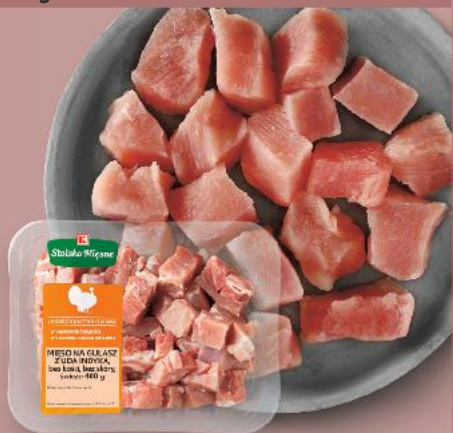

do 2 kg

16,99*

/kg

**MORLINY
Żeberka
wieprzowe**
paski
1 kg

cena bez karty
lub powyżej
2 kg z kartą **23,09****

* Cena wyłącznie na
pierwszy paragon dziennie.
** Cena przed obniżką.

Stoisko Mięсне

**Mięso na gulasz
z uda indyka**
400 g opakowanie
(=1 kg 24,98)