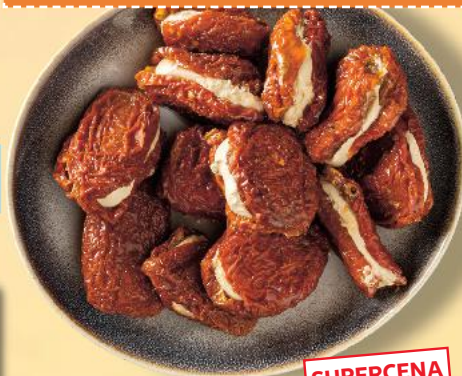

SUPERCENA
tylko
3,99

Suszone pomidory z serem
100 g

- ✓ PIKANTNE PAPRYCZKI Z ŁAGODNYM KREMOWYM SERKIEM
- ✓ DOBRY DODATEK DO DAŃ GŁÓWNYCH