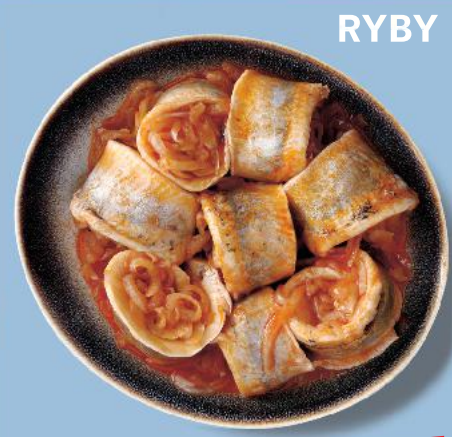

XTRA RABATY

Sandacz
filet ze skórą
100 g

SUPERCENA
tylko **6,49**

ZYSKUJESZ EKSTRA **+150** pkt. **Card XTRA**

Mintaj
filet bez skóry
100 g

~~4,99~~ **-22%**
cena przed obniżką
3,89

RYBY

STOISKO Z OBSŁUGĄ
Koreczki śledziowe kashubskie
100 g