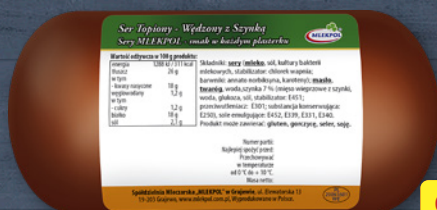

MLEKPOL  
Ser wędzony  
topiony z szynką  
Cena za 100 g

**SUPER  
CENA**  
**2,99**

PIĄTNICA  
Skyr waniliowy  
Opak. 150 g  
(100 g = 1,86)

\* Najniższa cena sprzed pierwszej obniżki.

**-12%**  
**2,79**  
~~3,19\*~~