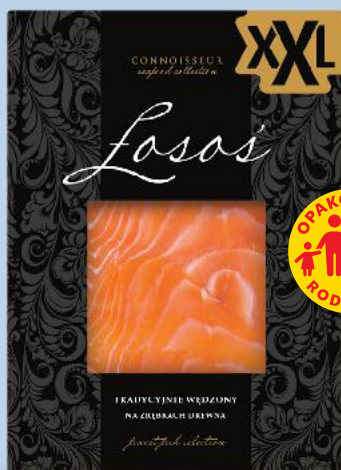

CONNOISSEUR
Łosoś wędzony
na zimno, plastry
200 g opakowanie
(=1 kg 94,95)

SUPERCENA
tylko
18,99